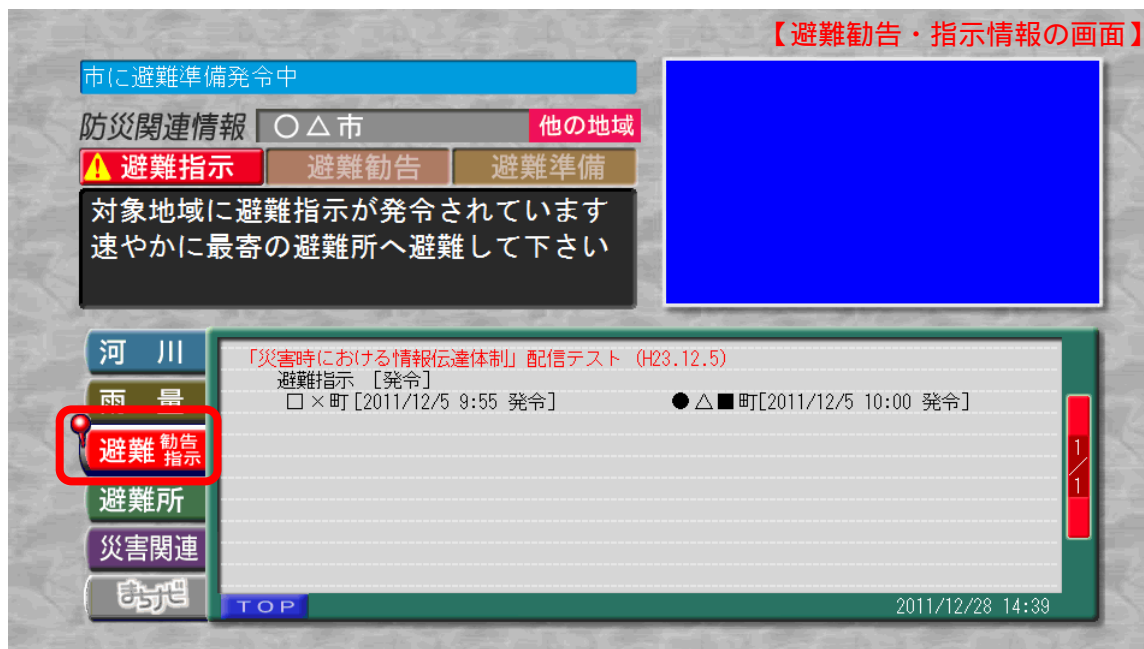

# 地デジデータ放送による災害関連情報の提供開始

災害時に兵庫県内の市町が発信する避難勧告などの情報（避難勧告・指示、避難所開設、河川の水位・雨量）を、地上デジタル放送テレビのデータ放送を通じて、いち早く住民に伝える新しいシステムの運用が、1月17日から始まりました。

### NHK 神戸放送局

- 1 NHK総合テレビにチャンネルを合わせ、リモコンの『d（データ放送）』ボタンを押す。
- 2 リモコンの矢印で「暮らし安全」に合わせ、『決定』を押す。

画像はイメージですので、実際と異なる場合があります。

避難勧告などが発令されていない時は、「河川水位・雨量」の画面になります。

お住まいの市町の災害情報が表示されます。  
開設避難所情報などを見る場合は、リモコンの「青」ボタンを押してください。

## サンテレビジョン

- 1 サンテレビにチャンネルを合わせ、リモコンの『d (データ放送)』ボタンを押す。

- 2 リモコンの矢印で「防災情報」に合わせ、『決定』を押す。

- 3 リモコンの矢印で「避難 勧告指示」に合わせる。

お住まいの市町の災害情報が表示されます。

本システムは、公共情報コモンズを活用した新しいシステムです。

公共情報コモンズは、地域の安心・安全に関する情報を多様なメディアを通して迅速・効率的に住民の皆さんに伝達することを目的として、総務省が提唱し普及を推進している情報流通基盤で、(財)マルチメディア振興センターが提供するサービスです。