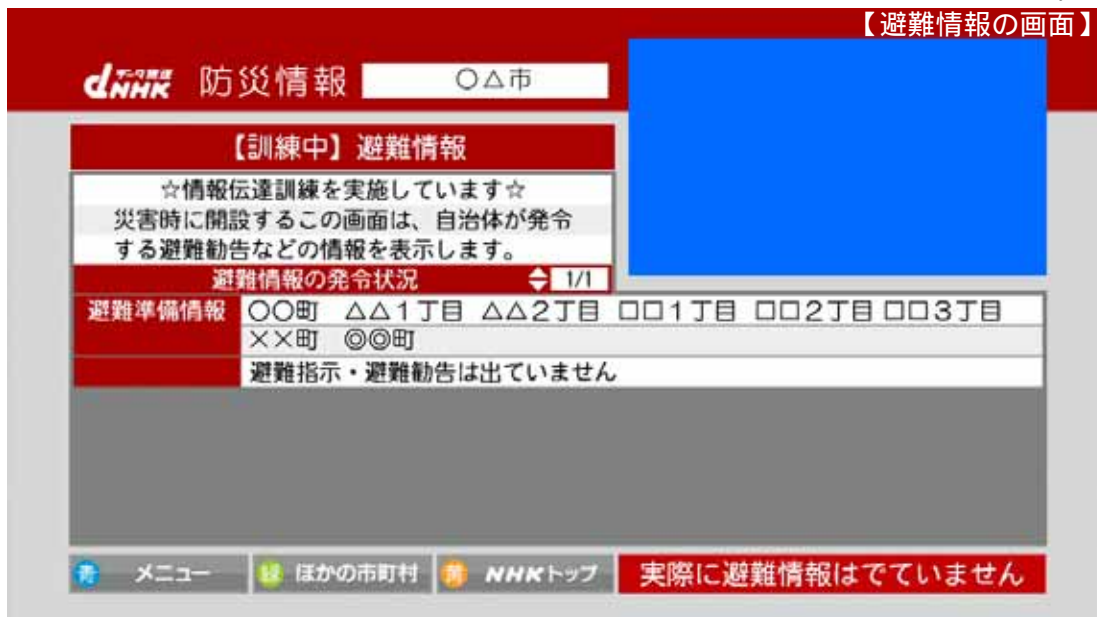

# 地デジデータ放送による災害関連情報の提供開始

災害時に兵庫県内の市町が発信する避難勧告などの情報（避難勧告・指示、避難所開設、河川の水位・雨量）を、地上デジタル放送テレビのデータ放送を通じて、いち早く住民に伝える新しいシステムの運用が、1月17日から始まりました。

## 画面の表示方法

### NHK 神戸放送局

- 1 NHK総合テレビにチャンネルを合わせ、リモコンの『d（データ放送）』ボタンを押す。
- 2 リモコンの矢印で「暮らし安全」に合わせ、『決定』を押す。

画像はイメージですので、実際と異なる場合があります。

避難勧告などが発令されていない時は、「河川水位・雨量」の画面になります。

お住まいの市町の災害情報が表示されます。  
開設避難所情報などを見る場合は、リモコンの「青」ボタンを押してください。