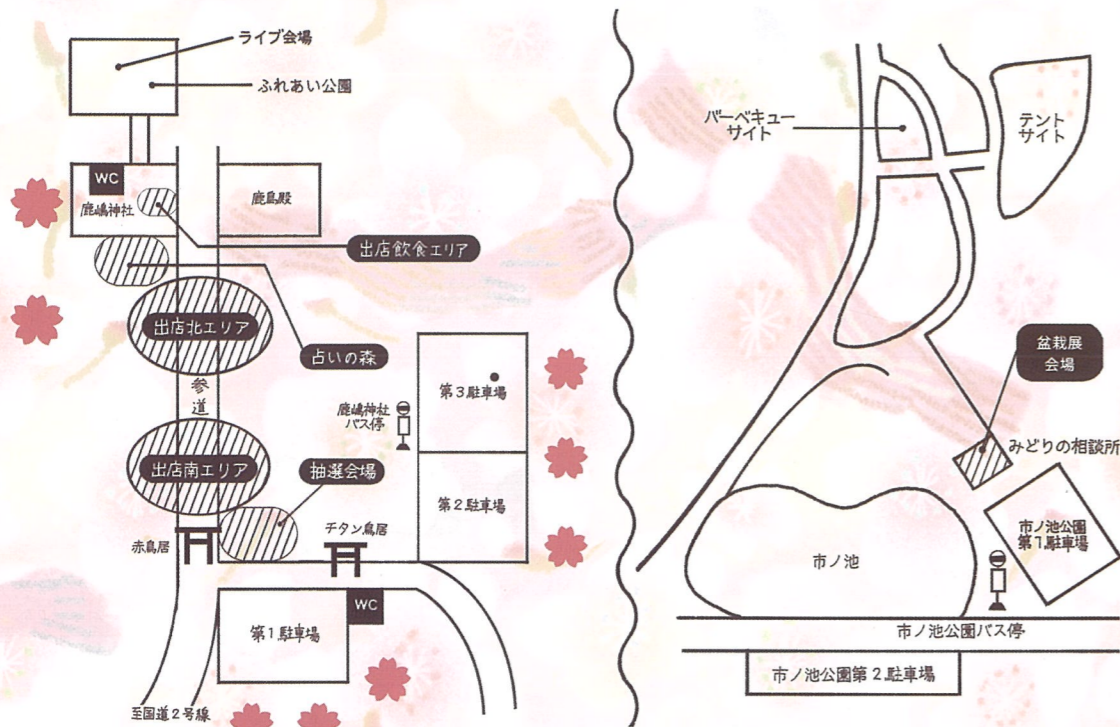

鹿嶋神社参道

市ノ池公園会場

桜ライトアップ (鹿嶋神社～参道～駐車場)

桜ライトアップカレンダー				30(火)	4/1(水)	2(木)
					←	←
3(金)	4(土)	5(日)	6(月)	7(火)	8(水)	9(木)
桜ライトアップ 18:45～20:45					→	

主催：福結び市実行委員会 一般社団法人アート高砂
共催（公財）高砂市施設利用振興財団
後援：高砂市、鹿嶋神社
会場場所：高砂市阿弥陀町地徳279番地（鹿嶋神社）
お問い合わせ 070-4110-3153 松本

5月の福結び市は5月5日（火）に開催いたします。

鹿嶋神社参道 福結び市

高砂桜フェスティバル

4月5日(日)

桜のライトアップ期間(鹿嶋神社～鹿嶋神社参道)

4月1日(水)～4月8日(水)

詳しくは中を于エック