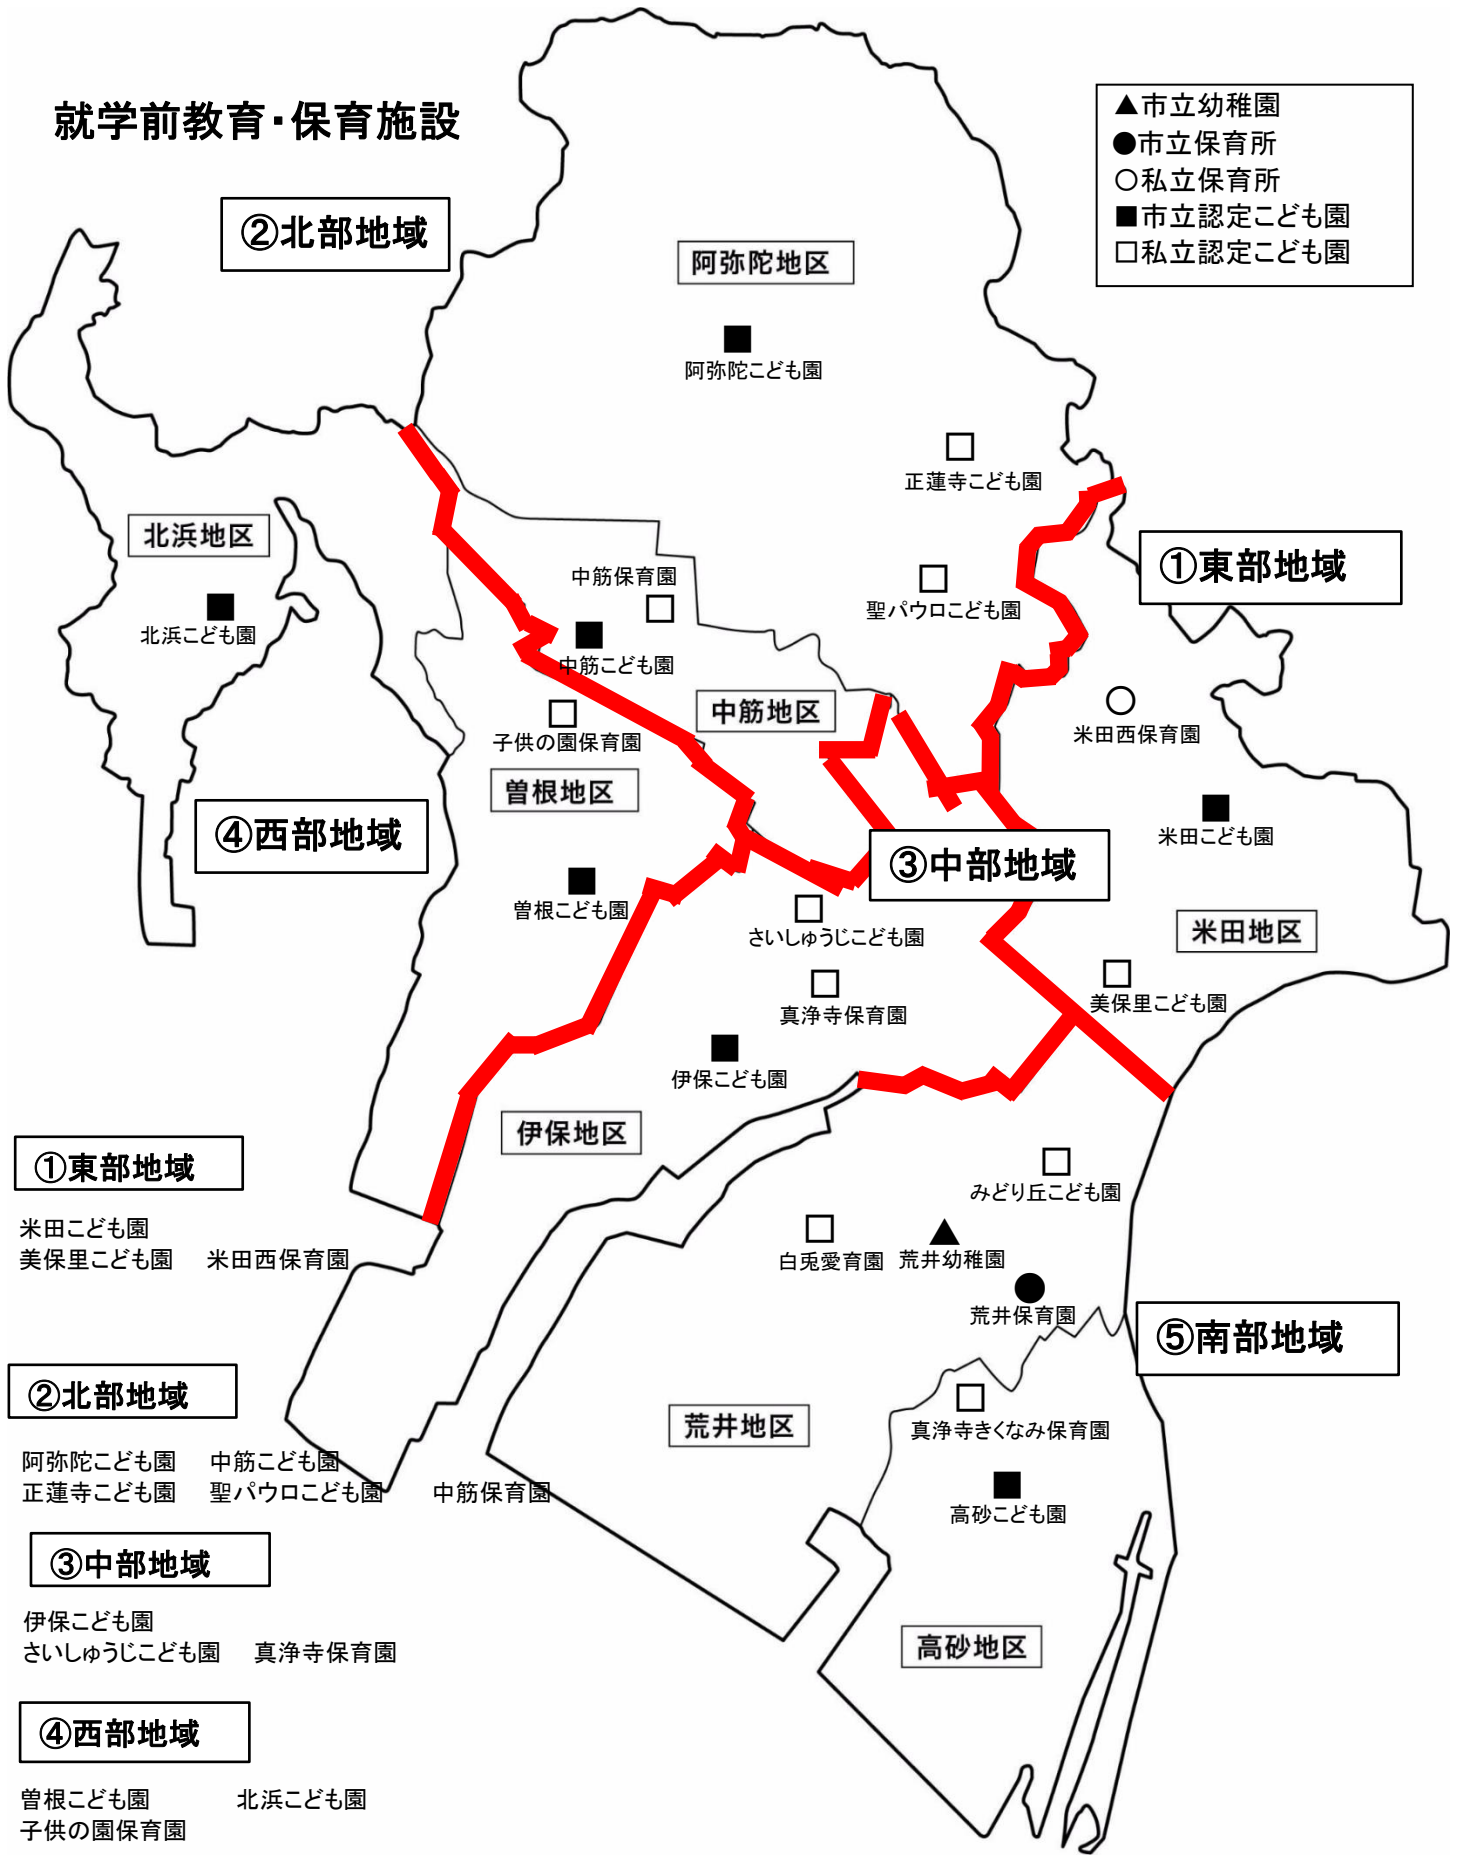

# 就学前教育・保育施設

- ▲市立幼稚園
- 市立保育所
- 私立保育所
- 市立認定こども園
- 私立認定こども園

## ①東部地域

米田こども園  
美保里こども園 米田西保育園

## ③中部地域

伊保こども園  
さいしゅうじこども園 真浄寺保育園

## ⑤南部地域

高砂こども園 荒井保育園 荒井幼稚園  
みどり丘こども園 白兔愛育園 真浄寺きくなみ保育園