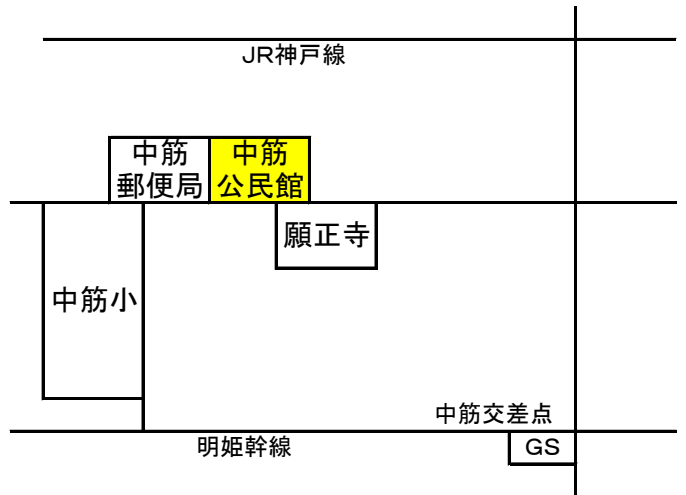

高砂公民館
☎079-443-5439

〒676-0051
高砂町横町1099-1
山電高砂駅

荒井公民館
☎079-442-0490

〒676-0016
荒井町扇町2-24

中央公民館兼伊保公民館
☎079-447-2247

〒676-0071
伊保東1丁目-18-6

中筋公民館
☎079-448-4821

〒676-0812
中筋3丁目5-24