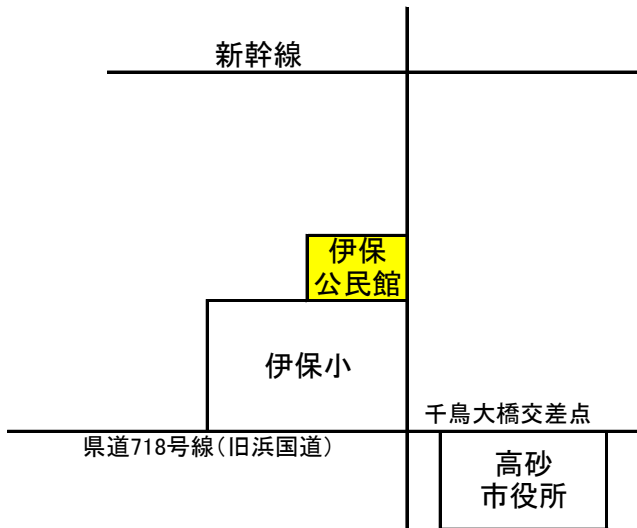

高砂公民館
☎079-443-5439

〒676-0051
高砂町横町1099-1
山電高砂駅

荒井公民館
☎079-442-0490

〒676-0016
荒井町扇町2-24

中央公民館兼伊保公民館
☎079-447-2247

〒676-0071
伊保東1丁目-18-6

中筋公民館
☎079-448-4821

〒676-0812
中筋3丁目5-24