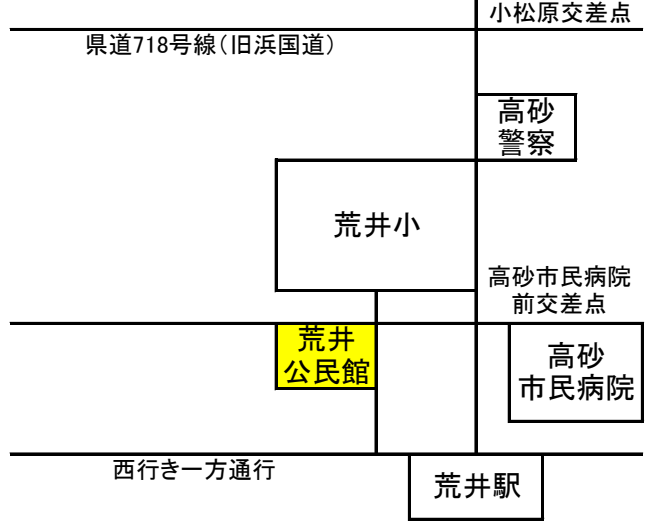

高砂公民館
☎079-443-5439

〒676-0051
高砂町横町1099-1
山電高砂駅

荒井公民館
☎079-442-0490

〒676-0016
荒井町扇町2-24

中央公民館兼伊保公民館
☎079-447-2247

〒676-0071
伊保東1丁目-18-6

中筋公民館
☎079-448-4821

〒676-0812
中筋3丁目5-24