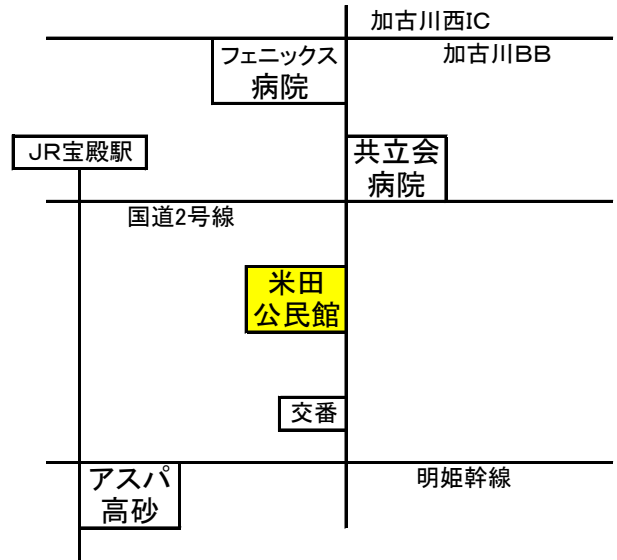

米田公民館
☎079-432-6784

〒676-0805
米田町米田734