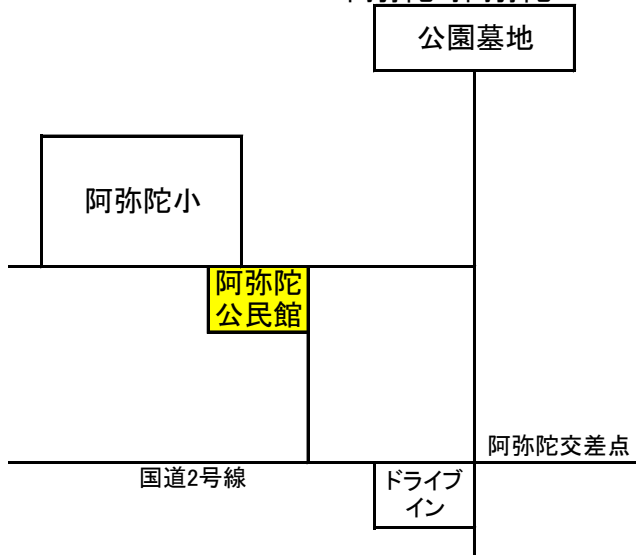

曾根公民館
☎079-448-4798

〒676-0082
曾根町2243-13

米田公民館
☎079-432-6784

〒676-0805
米田町米田734

阿弥陀公民館
☎079-448-4642

〒676-0827
阿弥陀町阿弥陀1173-1

北浜公民館
☎079-254-5212

〒671-0122
北浜町北脇74-3