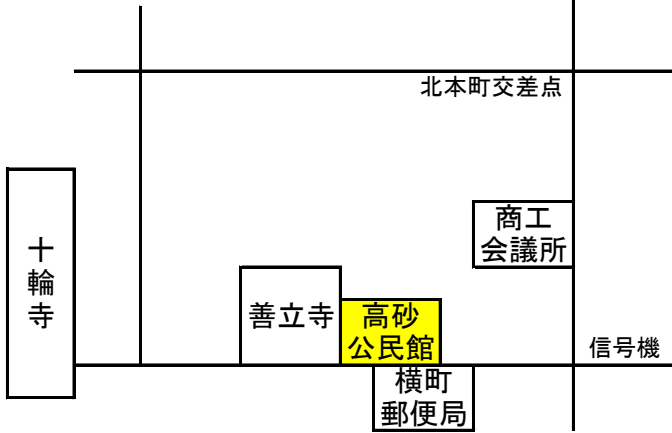

高砂公民館
☎079-443-5439

〒676-0051
高砂町横町1099-1
山電高砂駅

荒井公民館
☎079-442-0490

〒676-0016
荒井町扇町2-24

中央公民館兼伊保公民館
☎079-447-2247

〒676-0071
伊保東1丁目-18-6

中筋公民館
☎079-448-4821

〒676-0812
中筋3丁目5-24