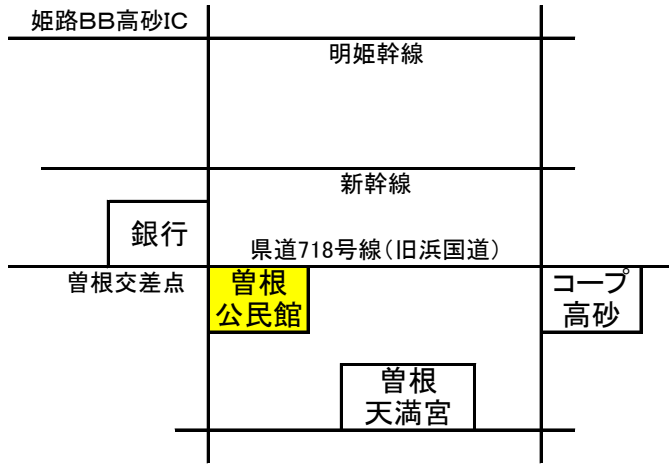

曾根公民館
☎079-448-4798

〒676-0082
曾根町2243-13