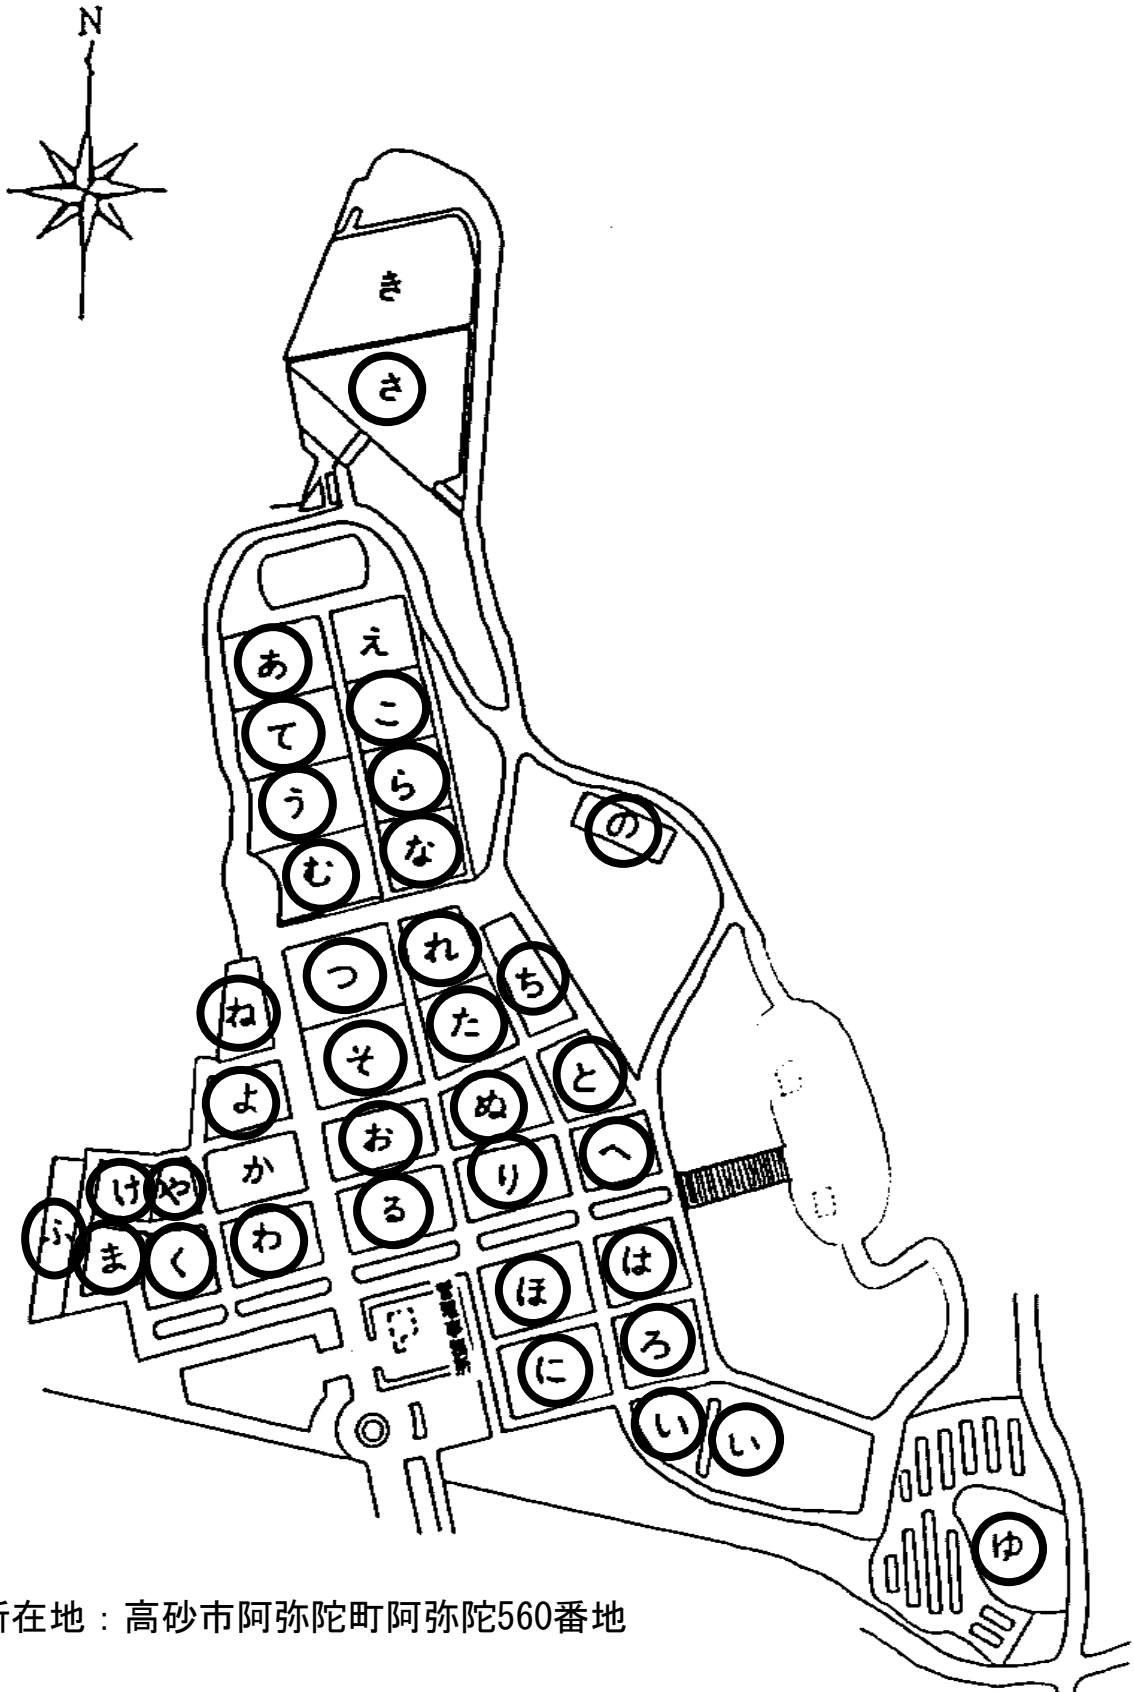

公園墓地全体平面図

R6.4.22

所在地：高砂市阿弥陀町阿弥陀560番地

い地区 4㎡

い地区 4㎡

546	547	548	549	550	551	552	553	554	555	556	557	558	559	560	561	562	563	564
-----	-----	-----	-----	------------	-----	-----	-----	-----	-----	-----	-----	-----	-----	-----	-----	-----	-----	-----

528	529	530	531	532	533	534	535	536	537	538	539	540	541	542	543	544	545
-----	-----	-----	-----	-----	-----	-----	-----	-----	-----	-----	-----	-----	-----	-----	-----	-----	-----

510	511	512	513	514	515	516	517	518	519	520	521	522	523	524	525	526	527
-----	-----	-----	-----	-----	-----	-----	-----	-----	-----	-----	-----	-----	-----	------------	-----	-----	-----