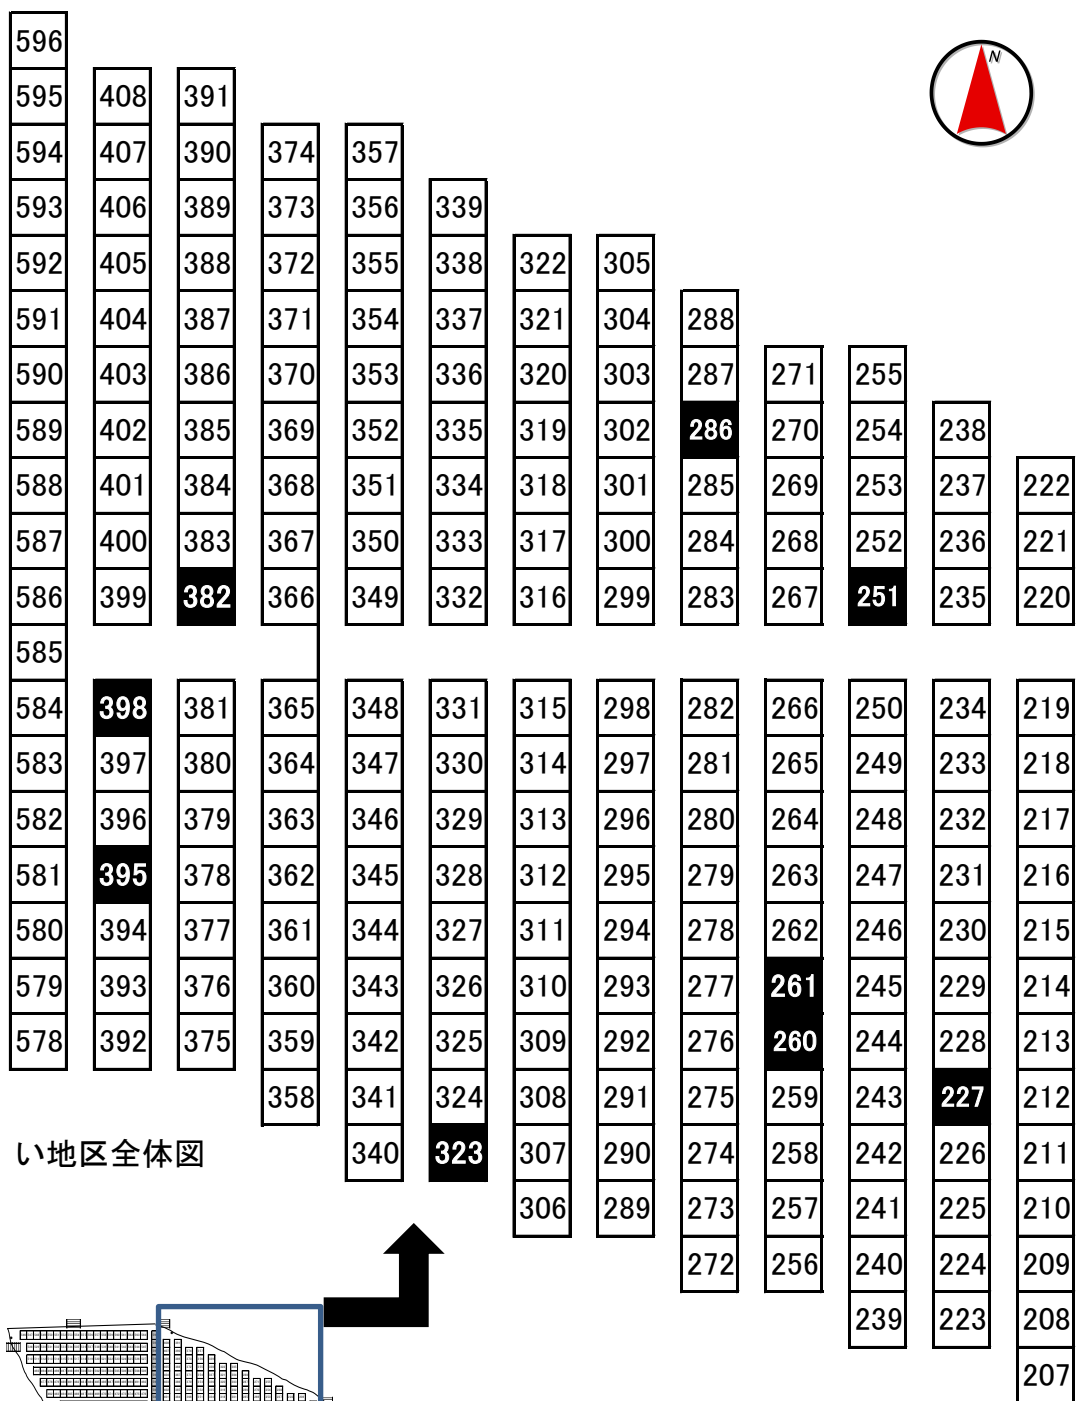

公園墓地全体平面図

R6.4.22

所在地：高砂市阿弥陀町阿弥陀560番地

い地区 4㎡

い地区 4㎡

546	547	548	549	550	551	552	553	554	555	556	557	558	559	560	561	562	563	564
-----	-----	-----	-----	------------	-----	-----	-----	-----	-----	-----	-----	-----	-----	-----	-----	-----	-----	-----

528	529	530	531	532	533	534	535	536	537	538	539	540	541	542	543	544	545
-----	-----	-----	-----	-----	-----	-----	-----	-----	-----	-----	-----	-----	-----	-----	-----	-----	-----

510	511	512	513	514	515	516	517	518	519	520	521	522	523	524	525	526	527
-----	-----	-----	-----	-----	-----	-----	-----	-----	-----	-----	-----	-----	-----	------------	-----	-----	-----