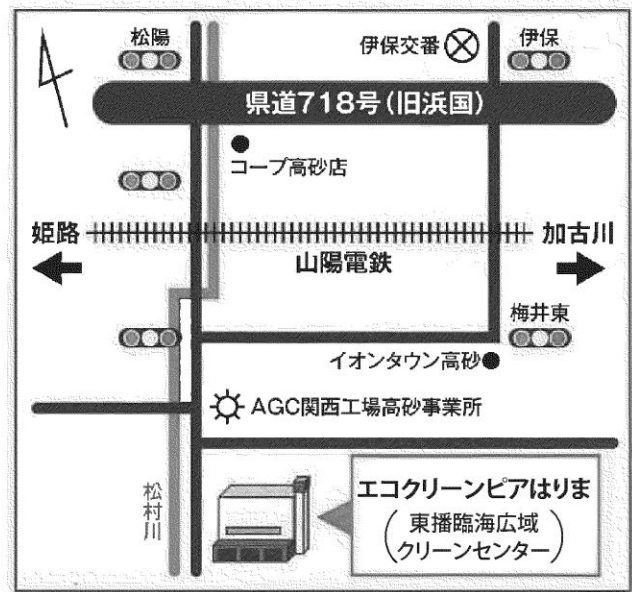

～ごみの持込(自己搬入)手順～

① 受付

エコクリーンピアはりまにこられた方は、計量棟前の駐車スペースで車を止めて計量棟受付で届出用紙に必要事項を記載し、カードを受け取ってください。届出用紙はホームページで入手できますので事前に記載しておくスムーズです。

② 計量棟

受付が済まされた方は、車に乗ったまま計量機で重量を測定しますのでカードをかざし、道路の青ラインに従いお進みください。

③ ごみの荷降ろし

市民ヤードでは、カードを係員に渡して誘導に従い、持込ごみはすべてここで降ろしてください。

ごみの種類ごとに計量装置で計量します。計量後、カードを受け取り市民ヤードを出てください。

④ 計量棟

車両に乗ったまま計量棟で重量を測定して、ごみ処理手数料をお支払いください。支払いが終わりカードを返却すると、遮断器が上がりますので出口へお進みください。