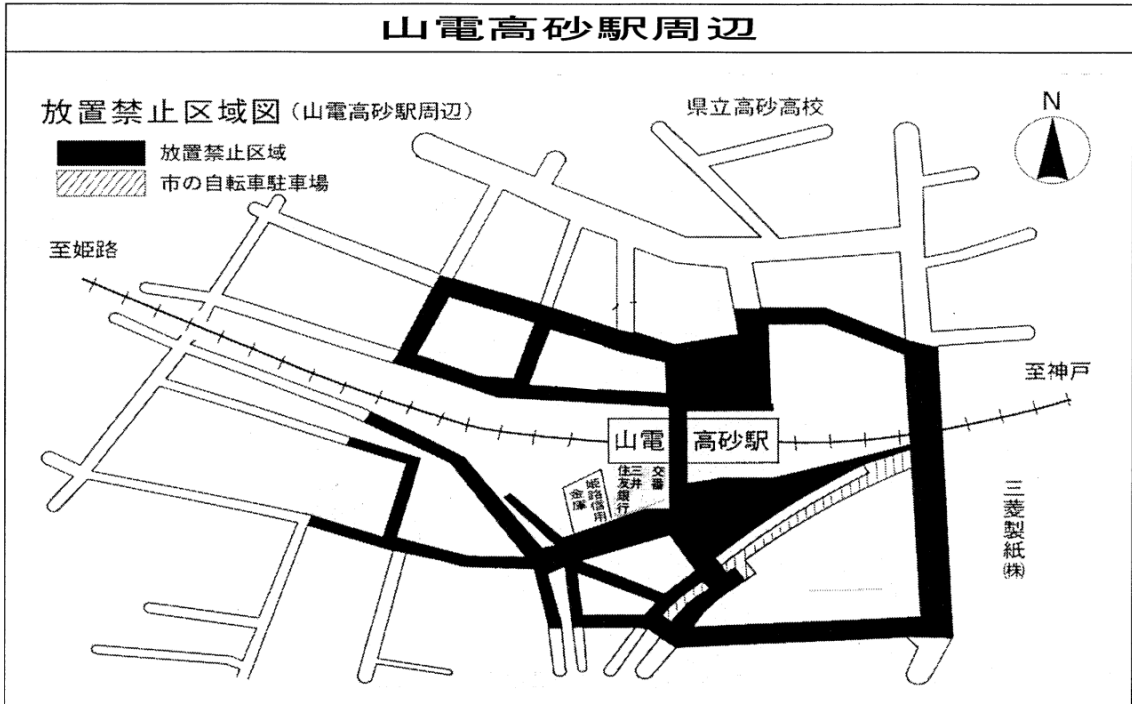

山陽電鉄沿線の放置禁止区域

山電伊保駅周辺

山電曾根駅周辺