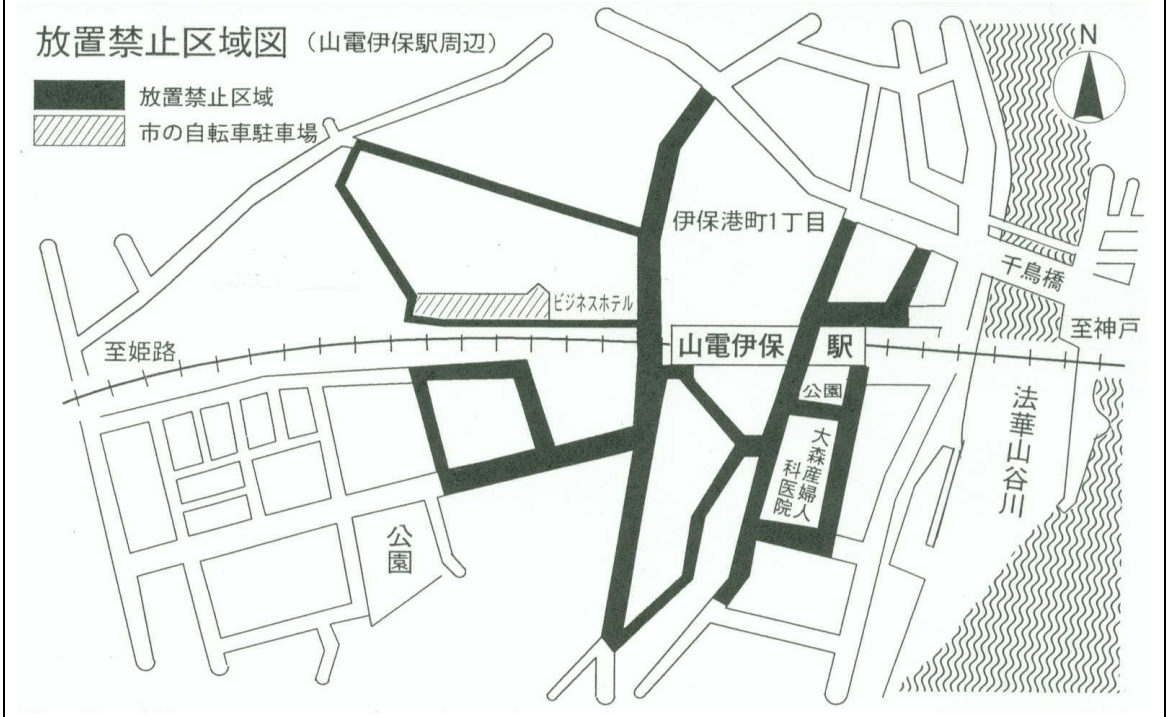

山陽電鉄沿線の放置禁止区域

山電伊保駅周辺

山電曾根駅周辺