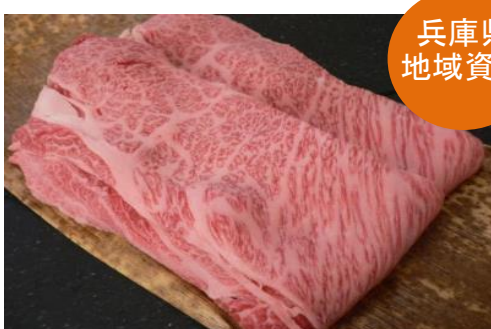

寄附金9万4千円～

004-0027 神戸牛すき焼き肩ロース特撰 850g

内容量850g 名産神戸肉旭屋
この神戸牛の産地は高砂市ではありません

004-0025神戸牛すき焼きセット「彩り」 900g