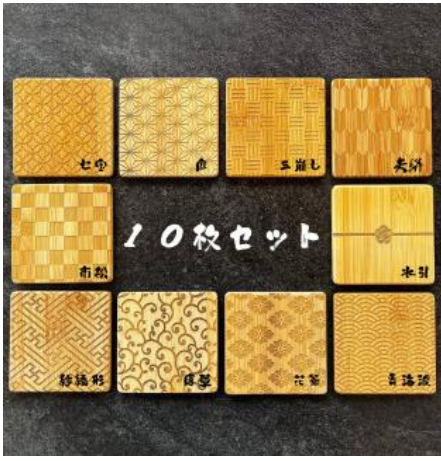

寄附金2万1千円～

047-0021 和柄 竹コースター 10枚