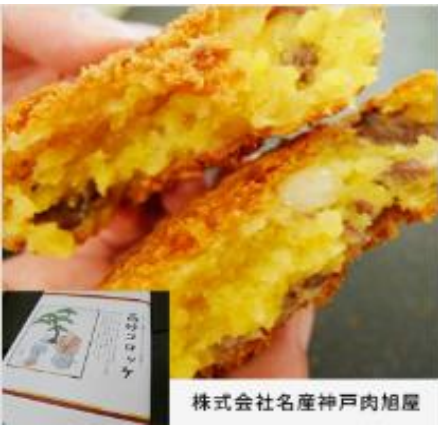

寄附金1万5千円～

004-0006 高砂プライダルコロッケ(10個セット)

株式会社名産神戸肉相屋

004-0007 神戸牛ローストビーフスライス 140g