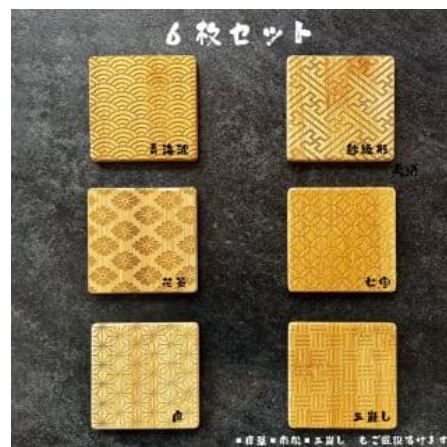

031-0004 鯛茶漬け(3食入り)

043-0002 手作りチーズパタータ 15cm 5号サイズ

047-0018 和柄 竹コースター 6枚

059-0001 ナイトファンタジーイリュージョン 観覧ペアチケット

受付停止

048-0008 紅茶専門店The jardinの気まぐれタルト

037-0001 手織り(さをり織り)×播州織紺デニムのポーチセット(紫系・水色系・青系)

寄附金1万4千5百円～