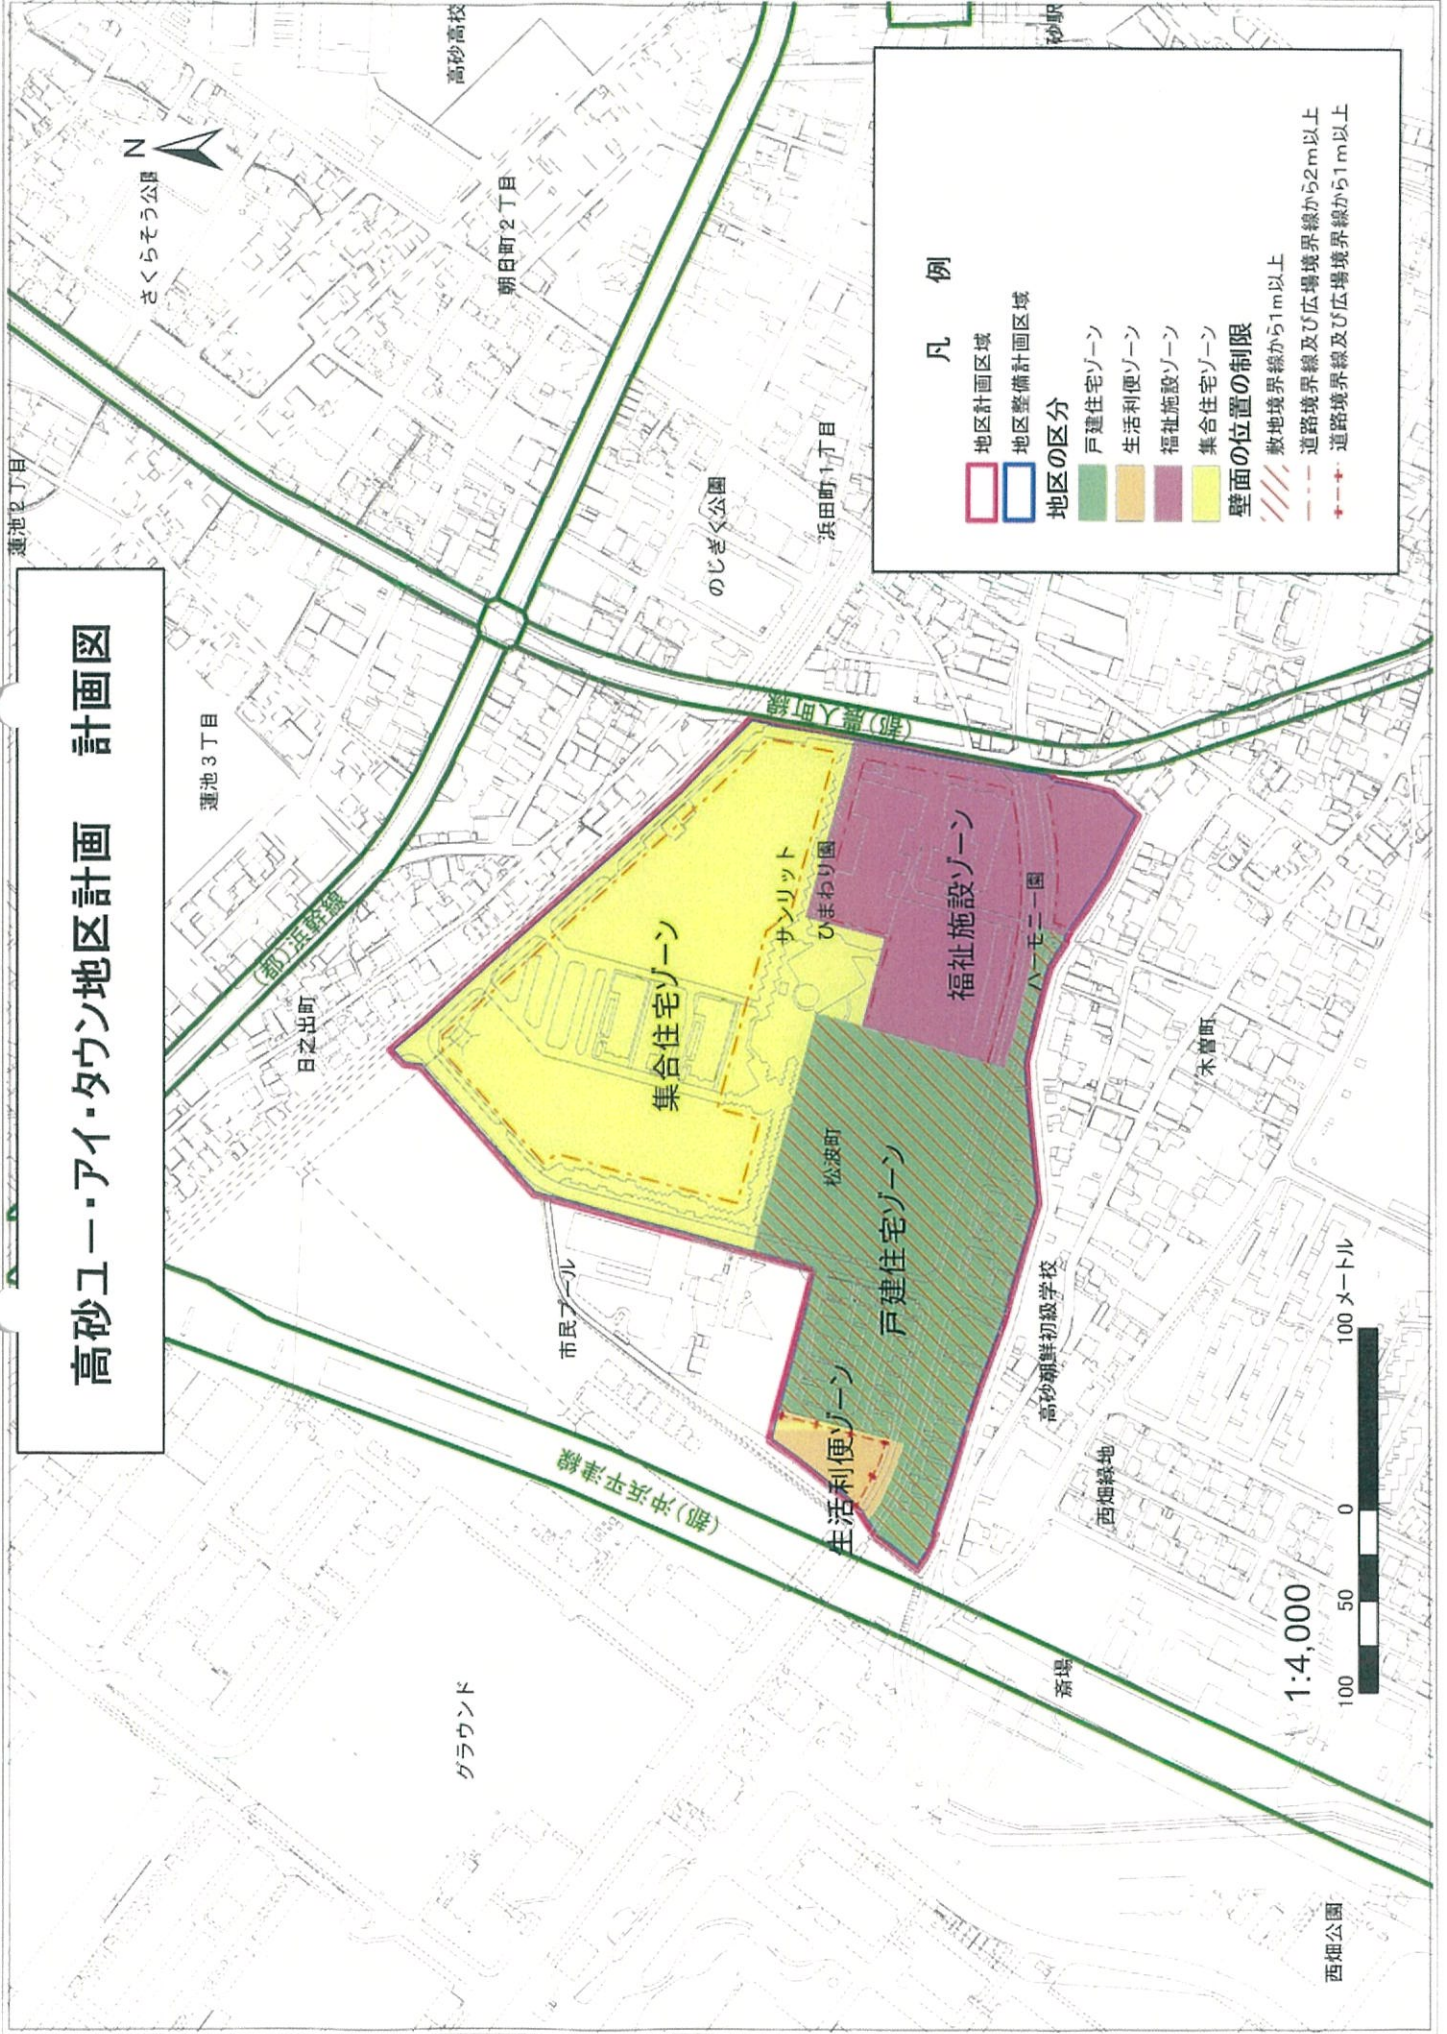

高砂ユニー・アイ・タウン地区計画 計画図

凡例

- 地区計画区域
- 地区整備計画区域
- 地区の区分
 - 戸建住宅ゾーン
 - 生活便利ゾーン
 - 福祉施設ゾーン
 - 集合住宅ゾーン
- 壁面の位置の制限
 - 敷地境界線から1m以上
 - 道路境界線及び広場境界線から2m以上
 - 道路境界線及び広場境界線から1m以上

1:4,000

西畑公園