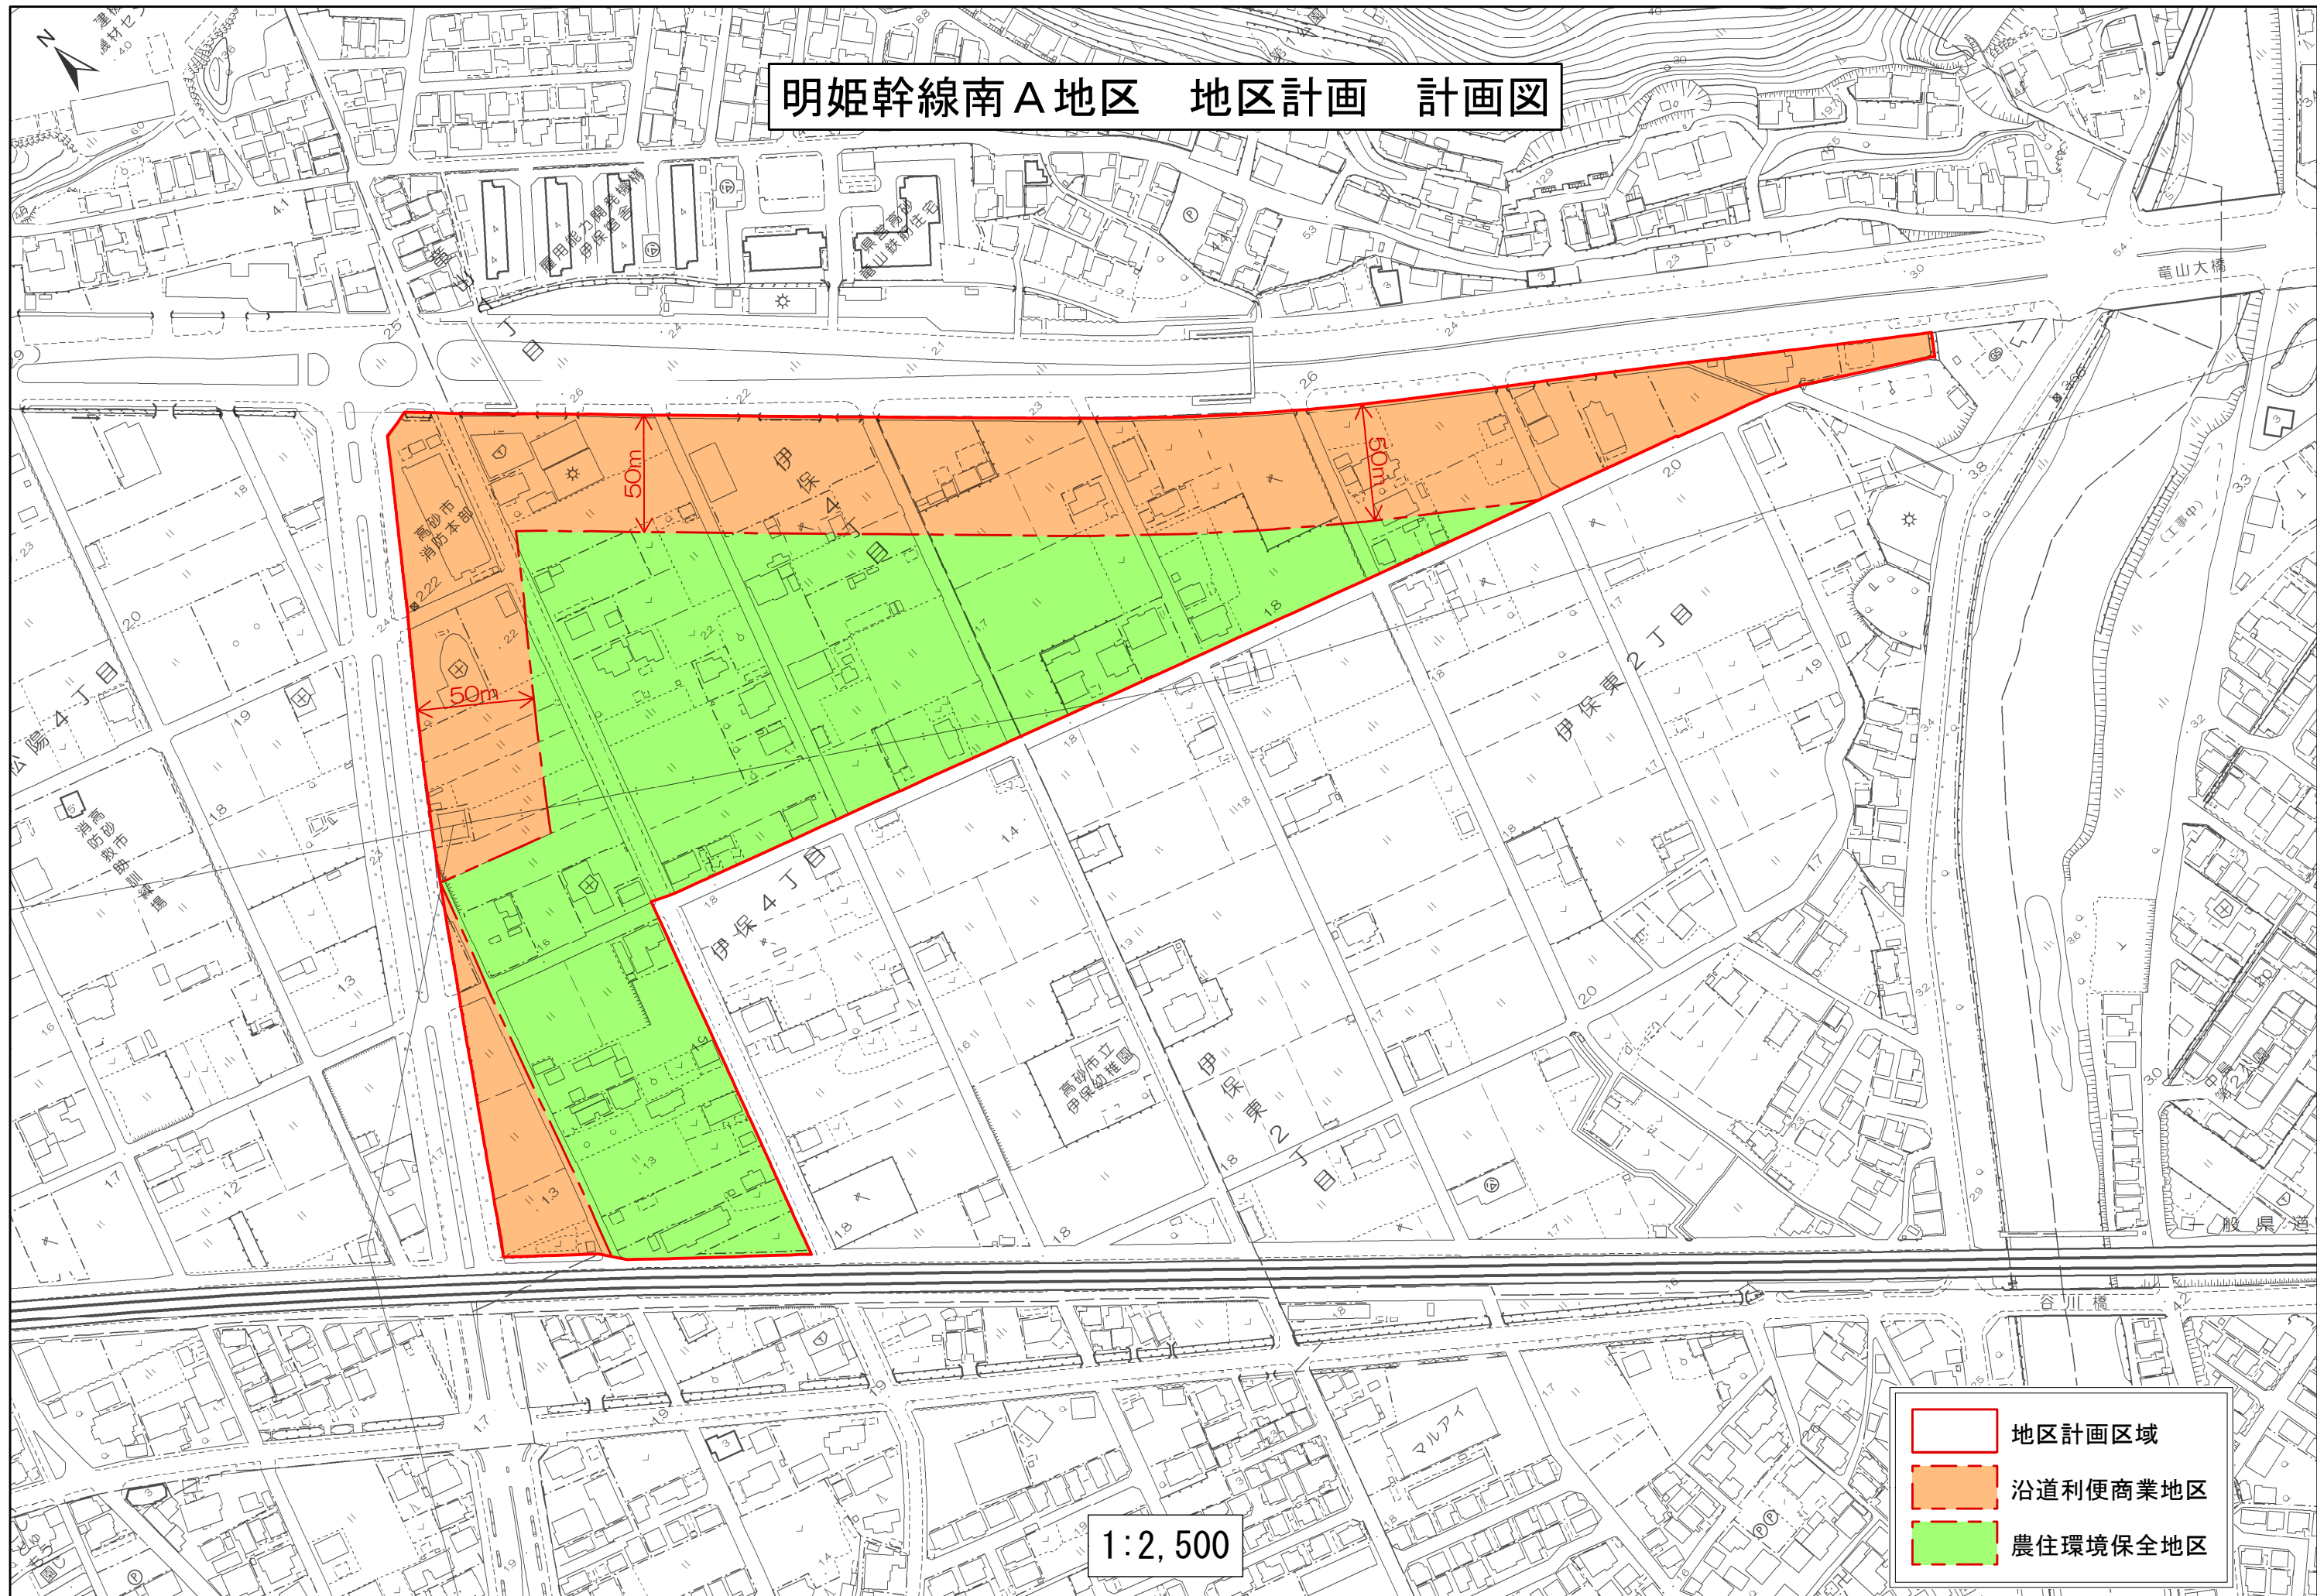

# 明姫幹線南A地区 地区計画 計画図

1:2,500

- 地区計画区域
- 沿道利便商業地区
- 農住環境保全地区