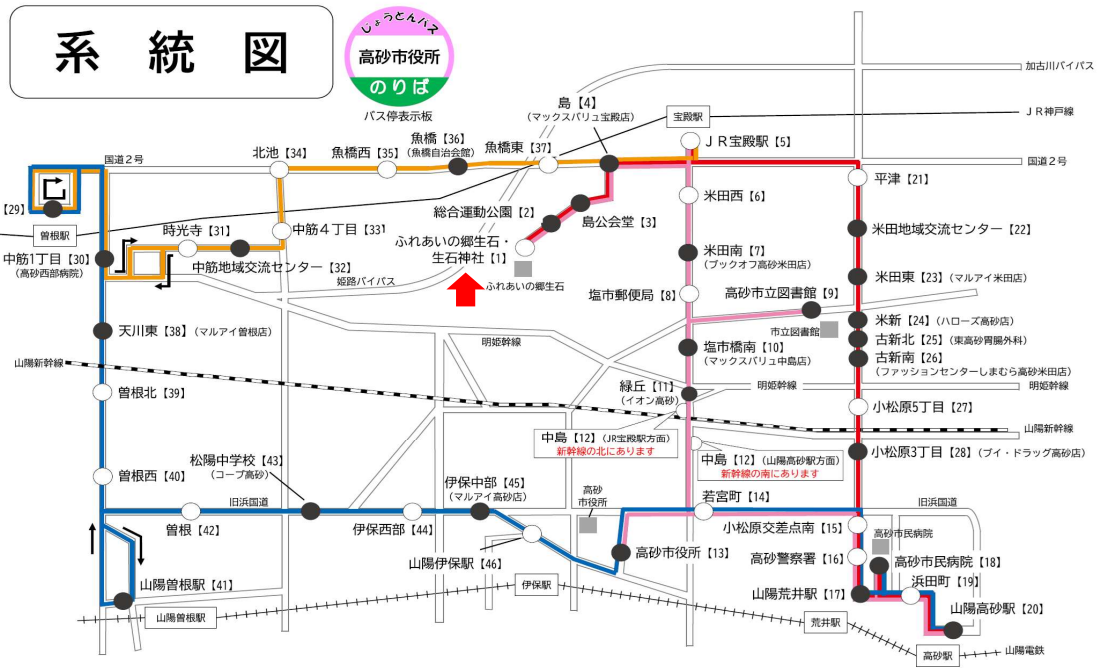

- 11系統**  
ふれあいの郷生石・生石神社～中島～山陽高砂駅線
- 12系統**  
JR宝殿駅～米新～山陽高砂駅線
- 21系統**  
JR曾根駅～北池～JR宝殿駅線
- 31系統**  
JR曾根駅～高砂市役所～山陽高砂駅線

運賃	中学生以上	小学生	小学生未満
乗車券	200円	100円	無料
1日乗車券	300円	150円	無料

- <運賃半額>
- ・障がい者手帳の所持者及び介護者
  - ・運転経歴証明書の所持者
  - ・75歳以上
- <問合せ>
- じょうとんバス全般  
高砂市 都市創造部 都市政策課 TEL:079-451-6799
  - 運行・時刻・忘れ物など  
神姫バス(株) 加古川南出張所 TEL:079-421-2430

## ふれあいの郷生石 生石神社 バス停

## じょうとんバス時刻表

令和5年10月1日現在

11系統 米田西ルート (ふれあいの郷生石・生石神社～中島～山陽高砂駅線)		
山陽高砂駅方面		
時	平日	土・日・祝日
6		
7		
8	32 市病	32 図市
9		
10	12 図市病	7 図市
11		12 図市
12	32 図市病	12 図市
13		
14	27 図市病	
15		27 図市
16	12 図市	
17		
18	57 図	47 図
19		
20		
21		

市:高砂市役所 経由

図:高砂市立図書館 経由

12系統 米田東ルート (JR宝殿駅～米新～山陽高砂駅線)		
山陽高砂駅方面		
時	平日	土・日・祝日
6		
7		
8		
9		
10		
11		
12		
13	57 病	
14		
15		
16		
17		
18		
19		
20		
21		

病:高砂市民病院 経由