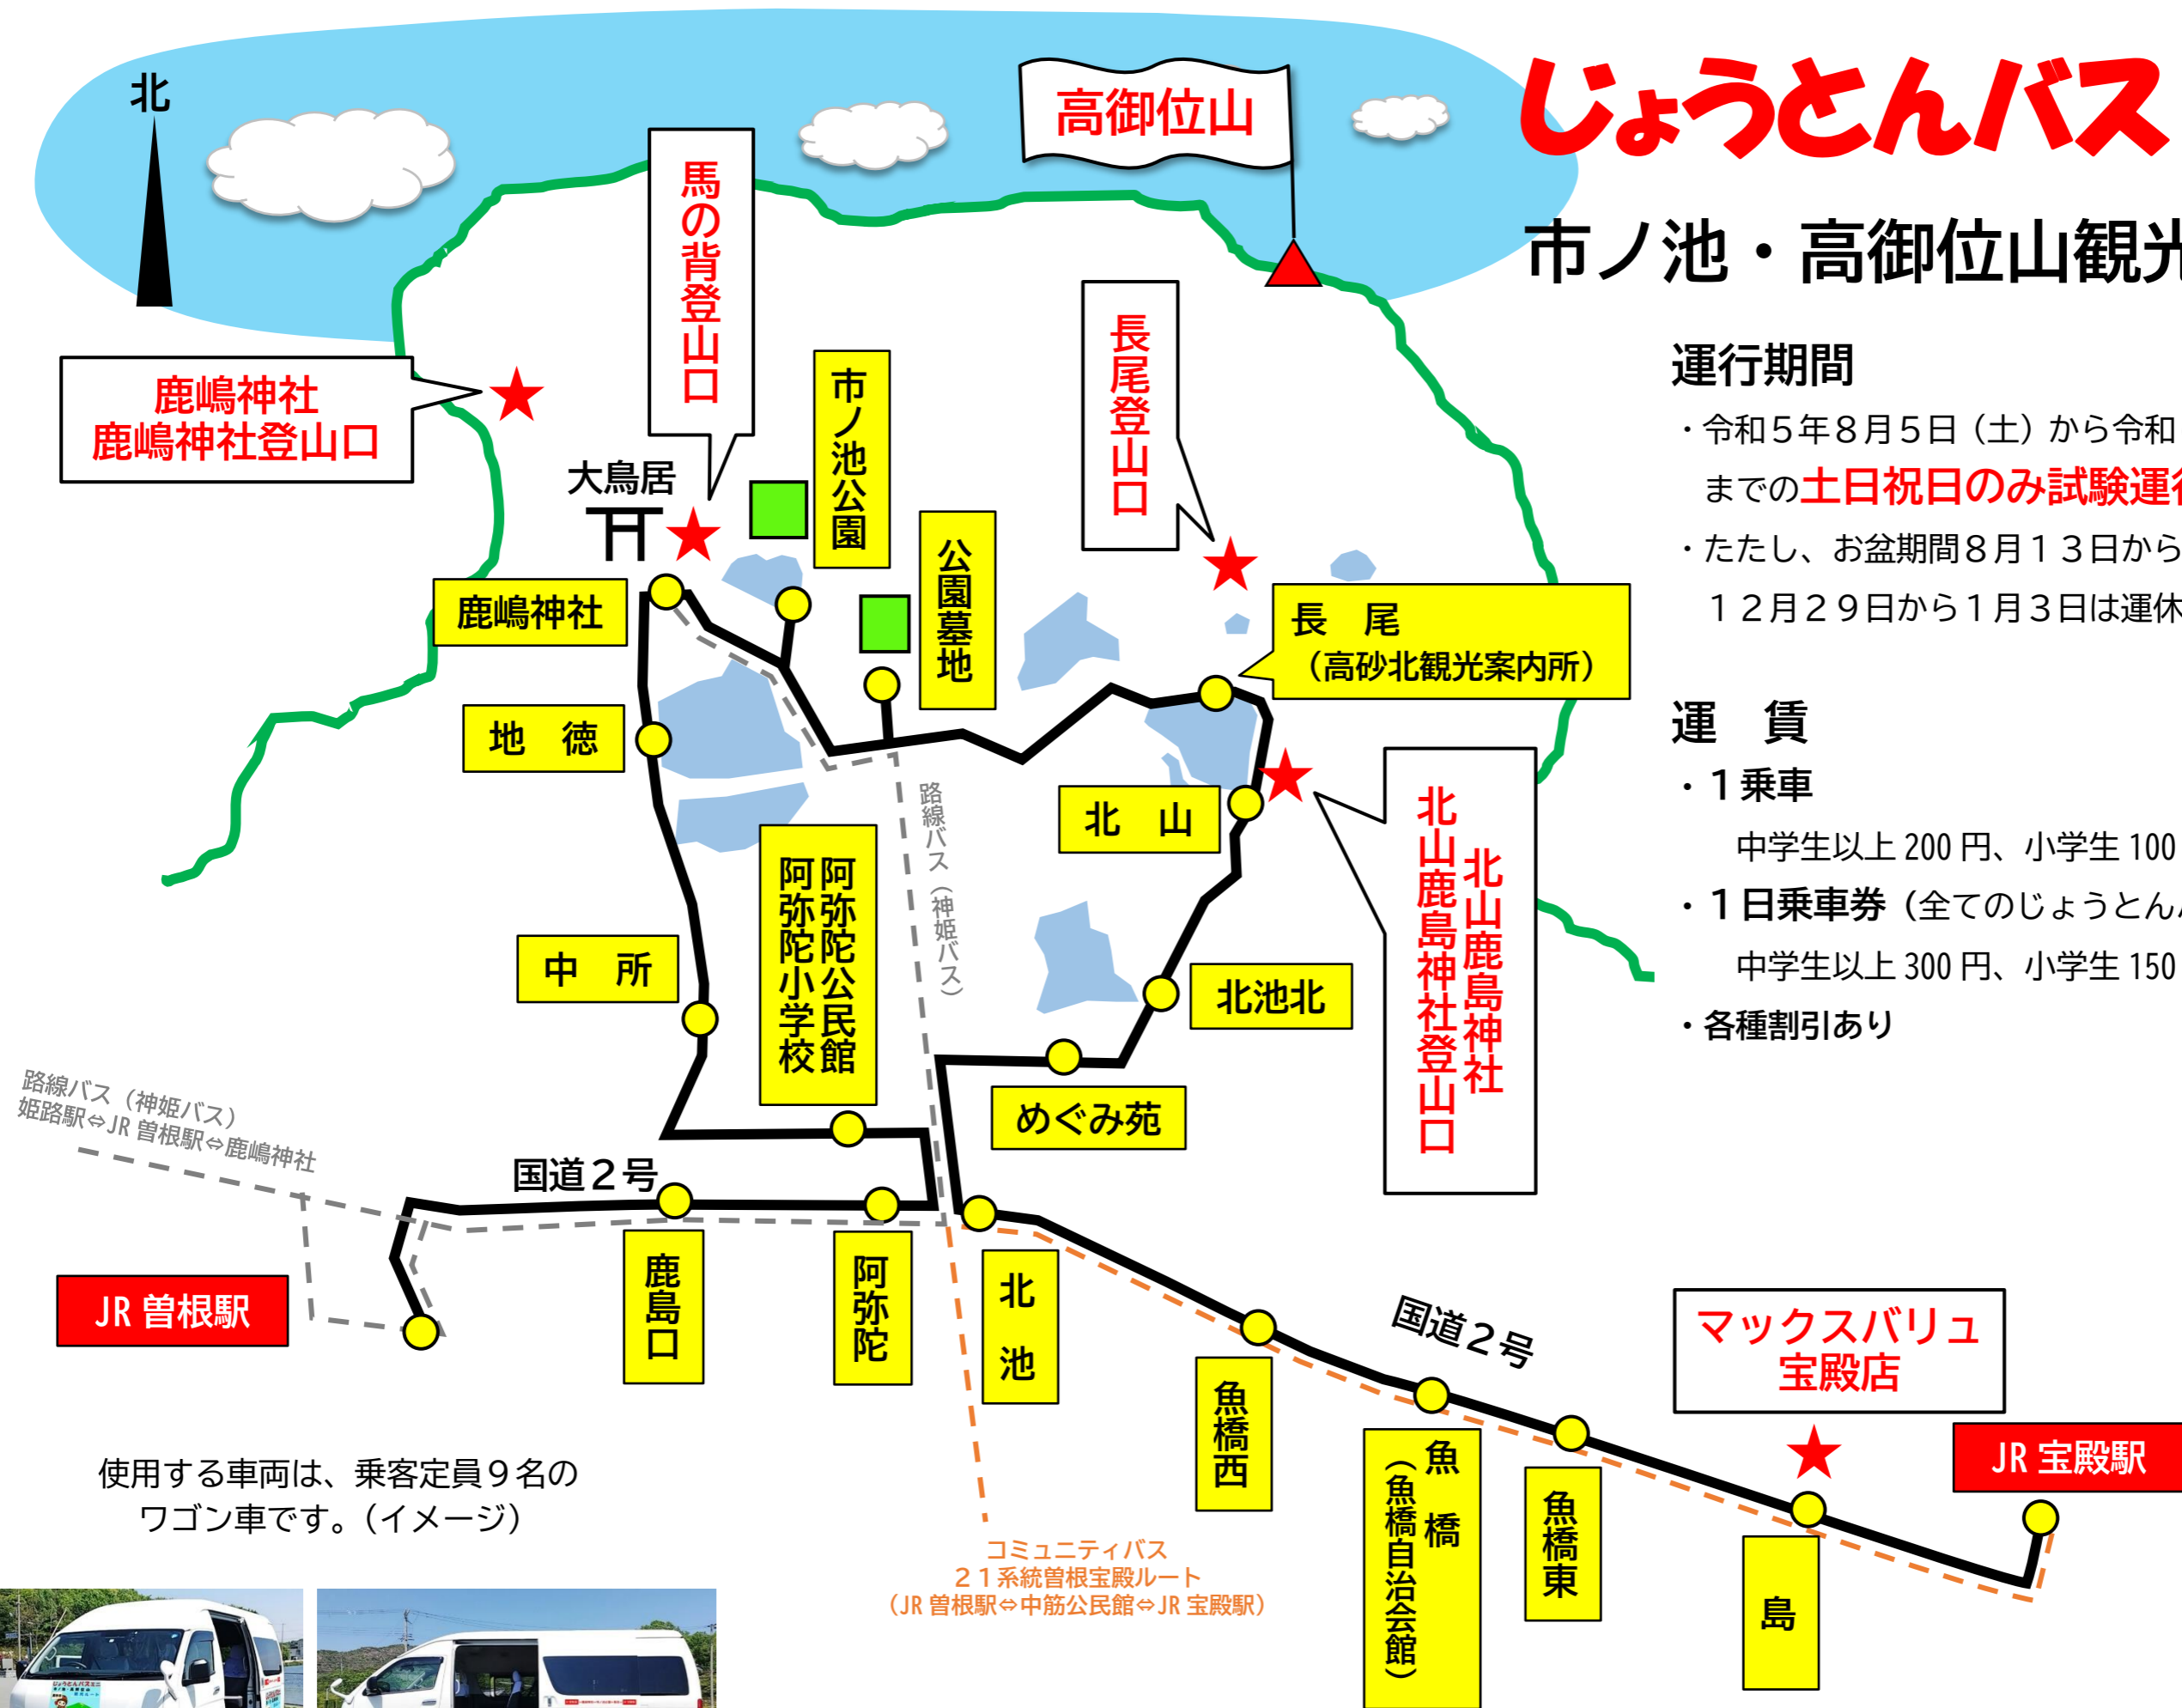

じょうとんバス ミニ

市ノ池・高御位山観光ルート

運行期間

- ・令和5年8月5日(土)から令和6年3月31日(日)までの**土日祝日のみ試験運行**します。
- ・ただし、お盆期間8月13日から15日は運行、12月29日から1月3日は運休

運賃

- ・1乗車
中学生以上200円、小学生100円、小学生未満無料
- ・1日乗車券(全てのじょうとんバスで使えます)
中学生以上300円、小学生150円、小学生未満無料
- ・各種割引あり

使用する車両は、乗客定員9名のワゴン車です。(イメージ)

コミュニティバス
21系統 曾根宝殿ルート
(JR 曾根駅 ⇄ 中筋公民館 ⇄ JR 宝殿駅)

61. 市ノ池・高御位山観光ルート（JR 曾根駅～鹿嶋神社～JR 宝殿駅線）

※土日祝日のみ運行（お盆期間（8月13日～8月15日）は運行、年末年始（12月29日～1月3日）は運休）

停留所名	1	2	3	4	5	6
JR 曾根駅	07:50	09:15	10:50	13:48	15:20	17:05
鹿嶋口	07:53	09:18	10:53	13:51	15:23	17:08
阿弥陀	07:55	09:20	10:55	13:53	15:25	17:10
阿弥陀小学校・ 阿弥陀公民館	07:56	09:21	10:56	13:54	15:26	17:11
中所	07:57	09:22	10:57	13:55	15:27	17:12
JR 地徳	07:58	09:23	10:58	13:56	15:28	17:13
鹿嶋神社	07:59	09:24	10:59	13:57	15:29	17:14
市ノ池公園	08:00	09:25	11:00	13:58	15:30	17:15
公園墓地	08:02	09:27	11:02	14:00	15:32	17:17
↓ 長尾 (高砂北観光案内所)	08:04	09:29	11:04	14:02	15:34	17:19
JR 北山	08:05	09:30	11:05	14:03	15:35	17:20
北池北	08:06	09:31	11:06	14:04	15:36	17:21
めぐみ苑	08:07	09:32	11:07	14:05	15:37	17:22
北池	08:08	09:33	11:08	14:06	15:38	17:23
魚橋西	08:09	09:34	11:09	14:07	15:39	17:24
魚橋 (魚橋自治会館)	08:10	09:35	11:10	14:08	15:40	17:25
魚橋東	08:11	09:36	11:11	14:09	15:41	17:26
島 (マックスバリュ宝殿店)	08:15	09:40	11:15	14:13	15:45	17:30
JR 宝殿駅	08:25	09:50	11:25	14:23	15:55	17:40