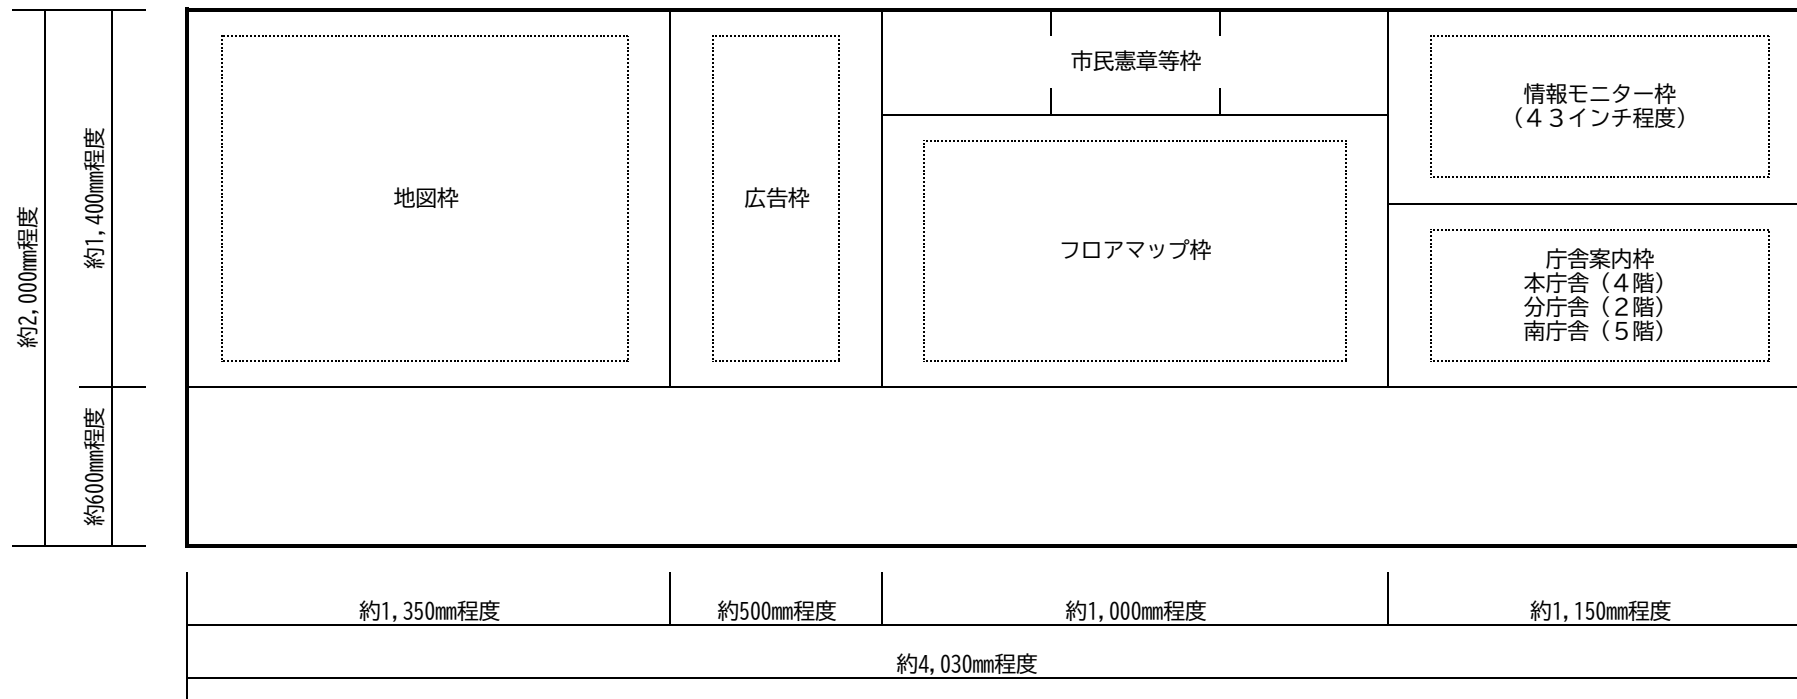

## 新庁舎広告付庁舎案内板構成イメージ図

※この構成イメージ図は、想定であり指定するものではありません。

設置範囲 H2000×W4030