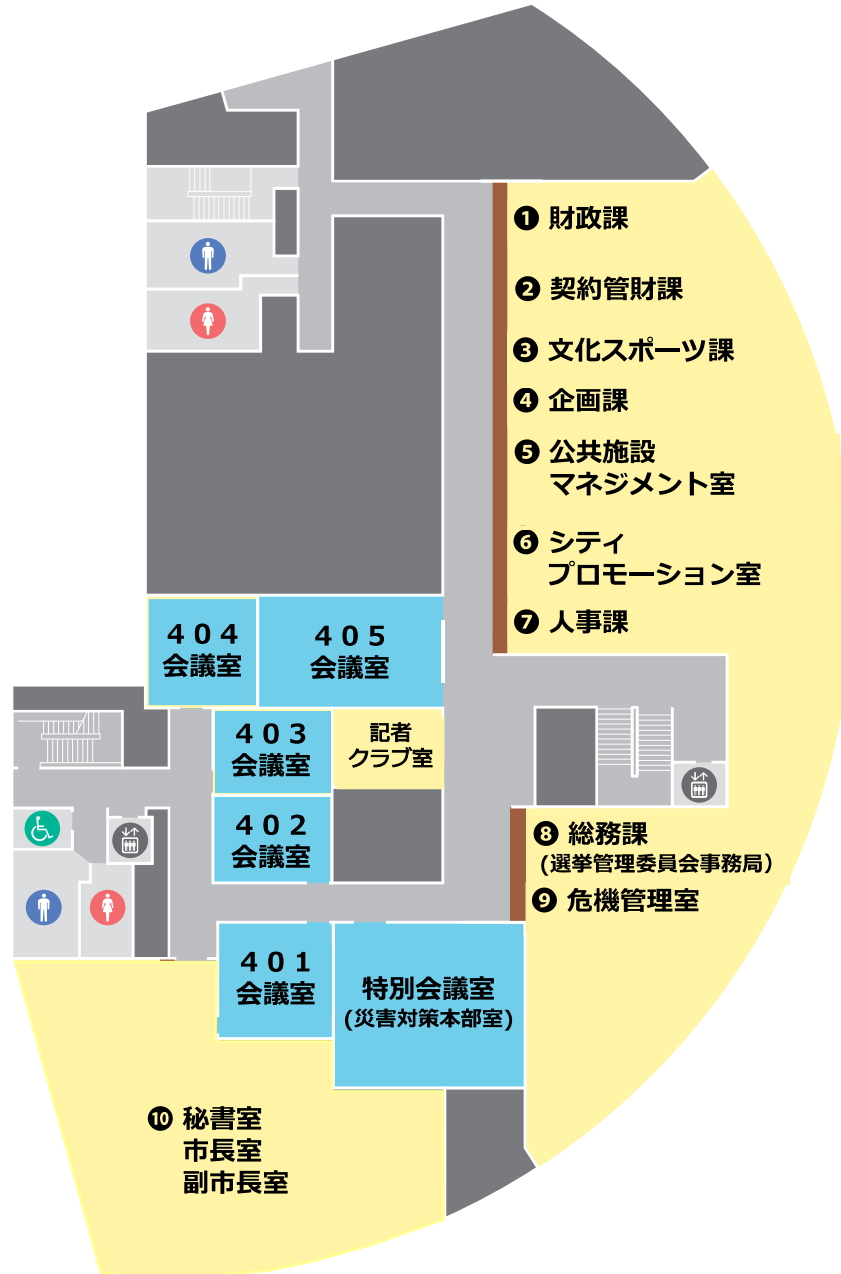

4F

- エレベーター
- 男子トイレ
- 女子トイレ
- 多機能トイレ