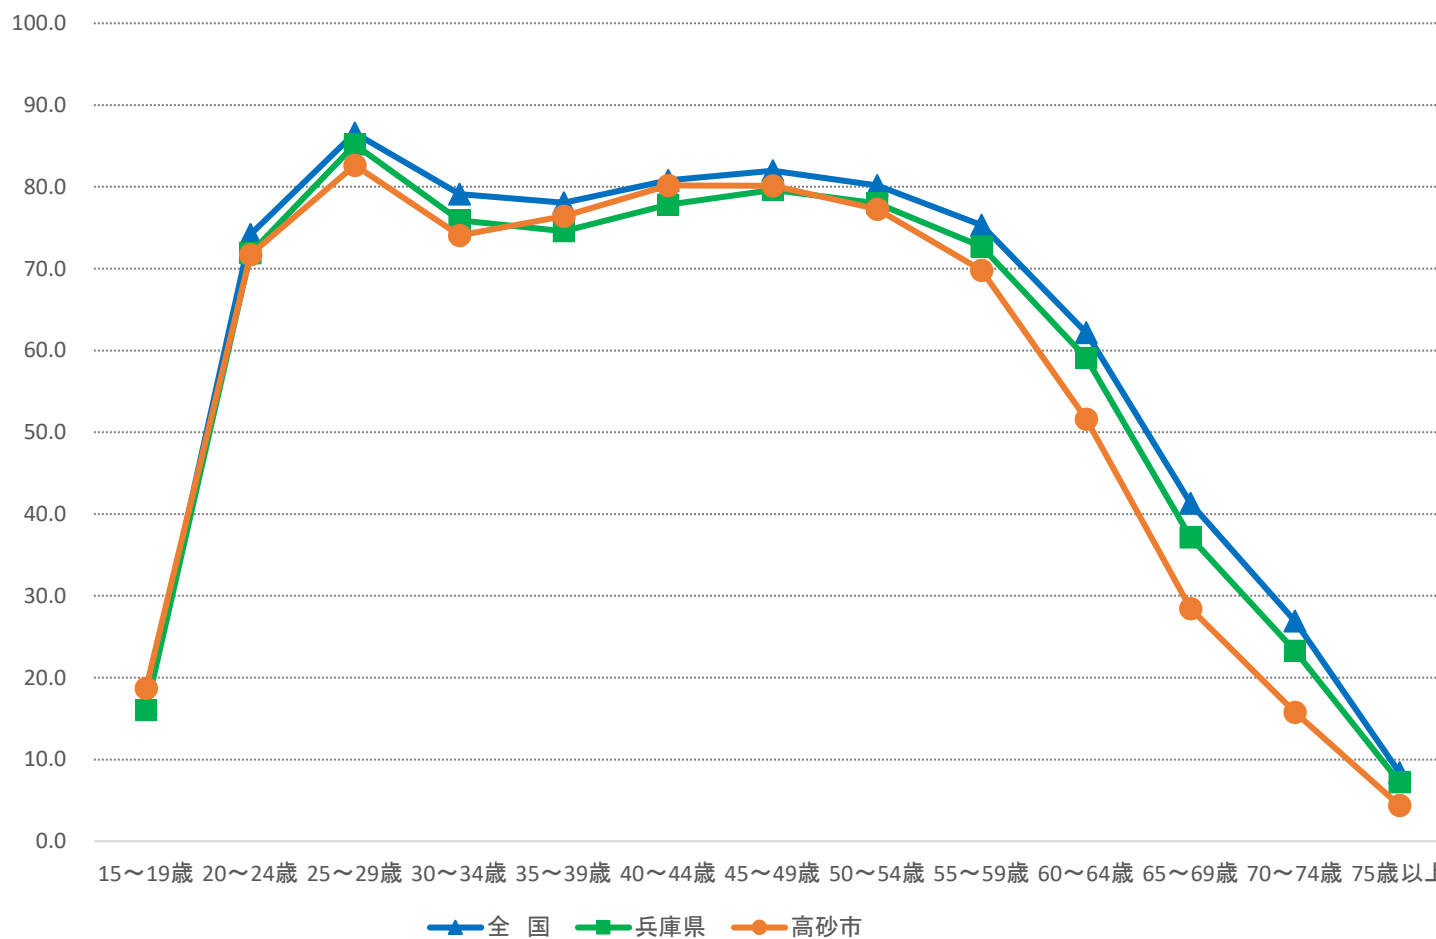

労働力率(%)

女性の年齢別労働力率(令和2年国勢調査)

(単位: %)

	15～19歳	20～24歳	25～29歳	30～34歳	35～39歳	40～44歳	45～49歳	50～54歳	55～59歳	60～64歳	65～69歳	70～74歳	75歳以上
全国	16.8	74.2	86.6	79.1	78.1	80.8	82.0	80.2	75.3	62.2	41.3	26.9	8.4
兵庫県	16.0	71.9	85.2	75.9	74.6	77.8	79.6	78.0	72.7	59.1	37.1	23.3	7.2
高砂市	18.7	71.7	82.7	74.1	76.4	80.2	80.1	77.3	69.8	51.6	28.5	15.8	4.4

令和2年国勢調査 就業状態等基本集計(総務省統計局)