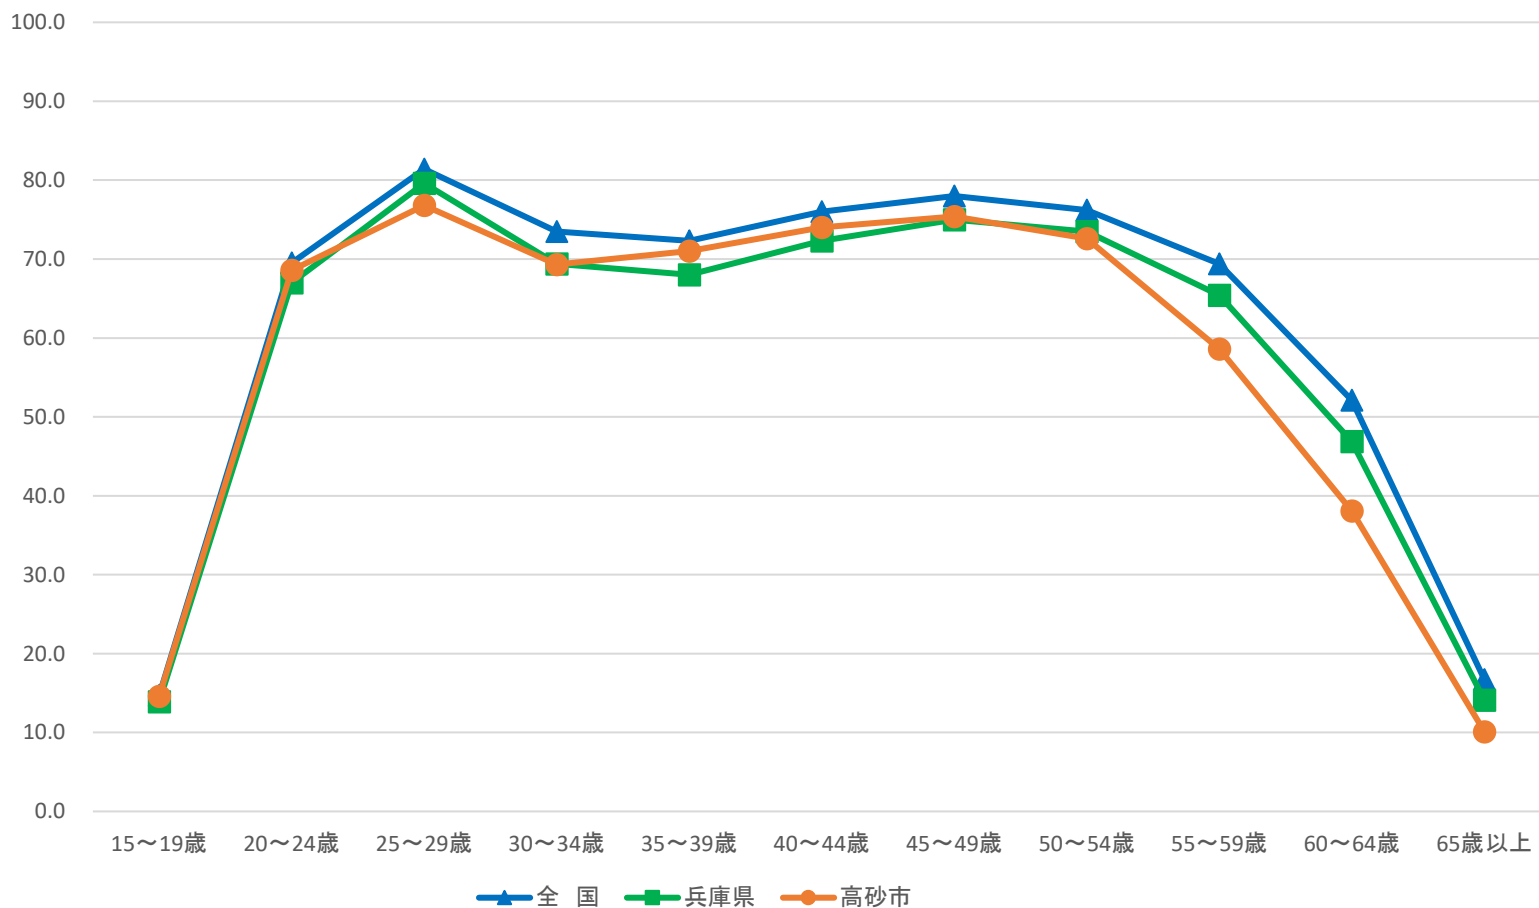

労働力率(%)

女性の年齢別労働力率(平成27年国勢調査)

(単位: %)

	15~19歳	20~24歳	25~29歳	30~34歳	35~39歳	40~44歳	45~49歳	50~54歳	55~59歳	60~64歳	65歳以上
全国	14.7	69.5	81.4	73.5	72.3	76.0	78.0	76.2	69.4	52.1	16.7
兵庫県	13.9	67.0	79.6	69.4	68.0	72.3	75.0	73.5	65.4	46.9	14.1
高砂市	14.6	68.6	76.8	69.3	71.0	74.0	75.4	72.6	58.6	38.1	10.1

平成27年国勢調査 就業状態等基本集計(総務省統計局)