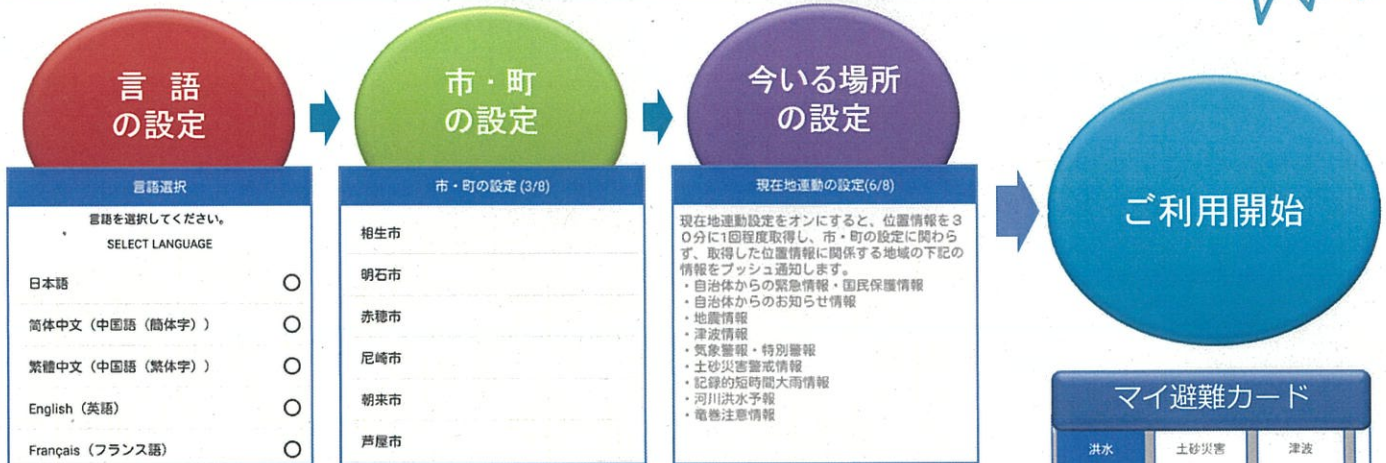

ご利用方法

まずは、アプリをダウンロードしましょう！

無料!!

QRコードを読み取ってダウンロードしてください。
または、[App Store][Google Play]で「ひょうご防災」を検索してください。

Android

iOS

ひょうご防災

検索

※ウェブ版の「ひょうご防災ネット」をご利用の方にはメールでもアプリの案内します。

次に、アプリを起動し、初期設定をしましょう！

簡単!!

「マイ避難カード」を活用しましょう！

学びながら、4ステップでマイ避難カードを作成できます。
いざという時の避難の行動に役立てましょう！

利用上の注意

アプリの利用料は無料ですが、所定のパケット通信が発生するため、通信会社の契約状況によってはパケット通信料が発生します。

免責事項