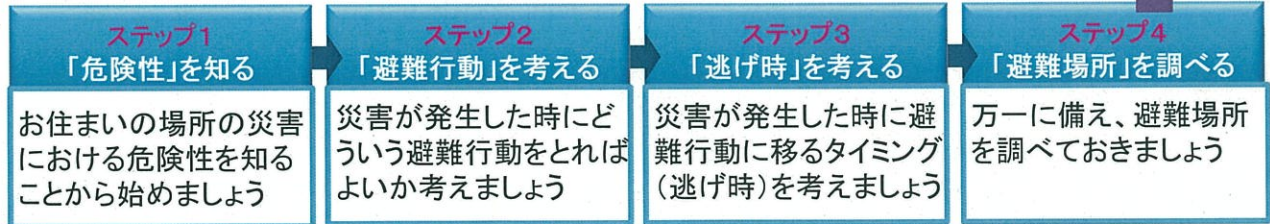

ご利用方法

まずは、アプリをダウンロードしましょう！

無料!!

QRコードを読み取ってダウンロードしてください。
または、[App Store][Google Play]で「ひょうご防災」を検索してください。

Android

iOS

ひょうご防災

検索

※ウェブ版の「ひょうご防災ネット」をご利用の方にはメールでもアプリの案内します。

次に、アプリを起動し、初期設定をしましょう！

簡単!!

「マイ避難カード」を活用しましょう！

学びながら、4ステップでマイ避難カードを作成できます。
いざという時の避難の行動に役立てましょう！

利用上の注意

アプリの利用料は無料ですが、所定のパケット通信が発生するため、通信会社の契約状況によってはパケット通信料が発生します。

免責事項