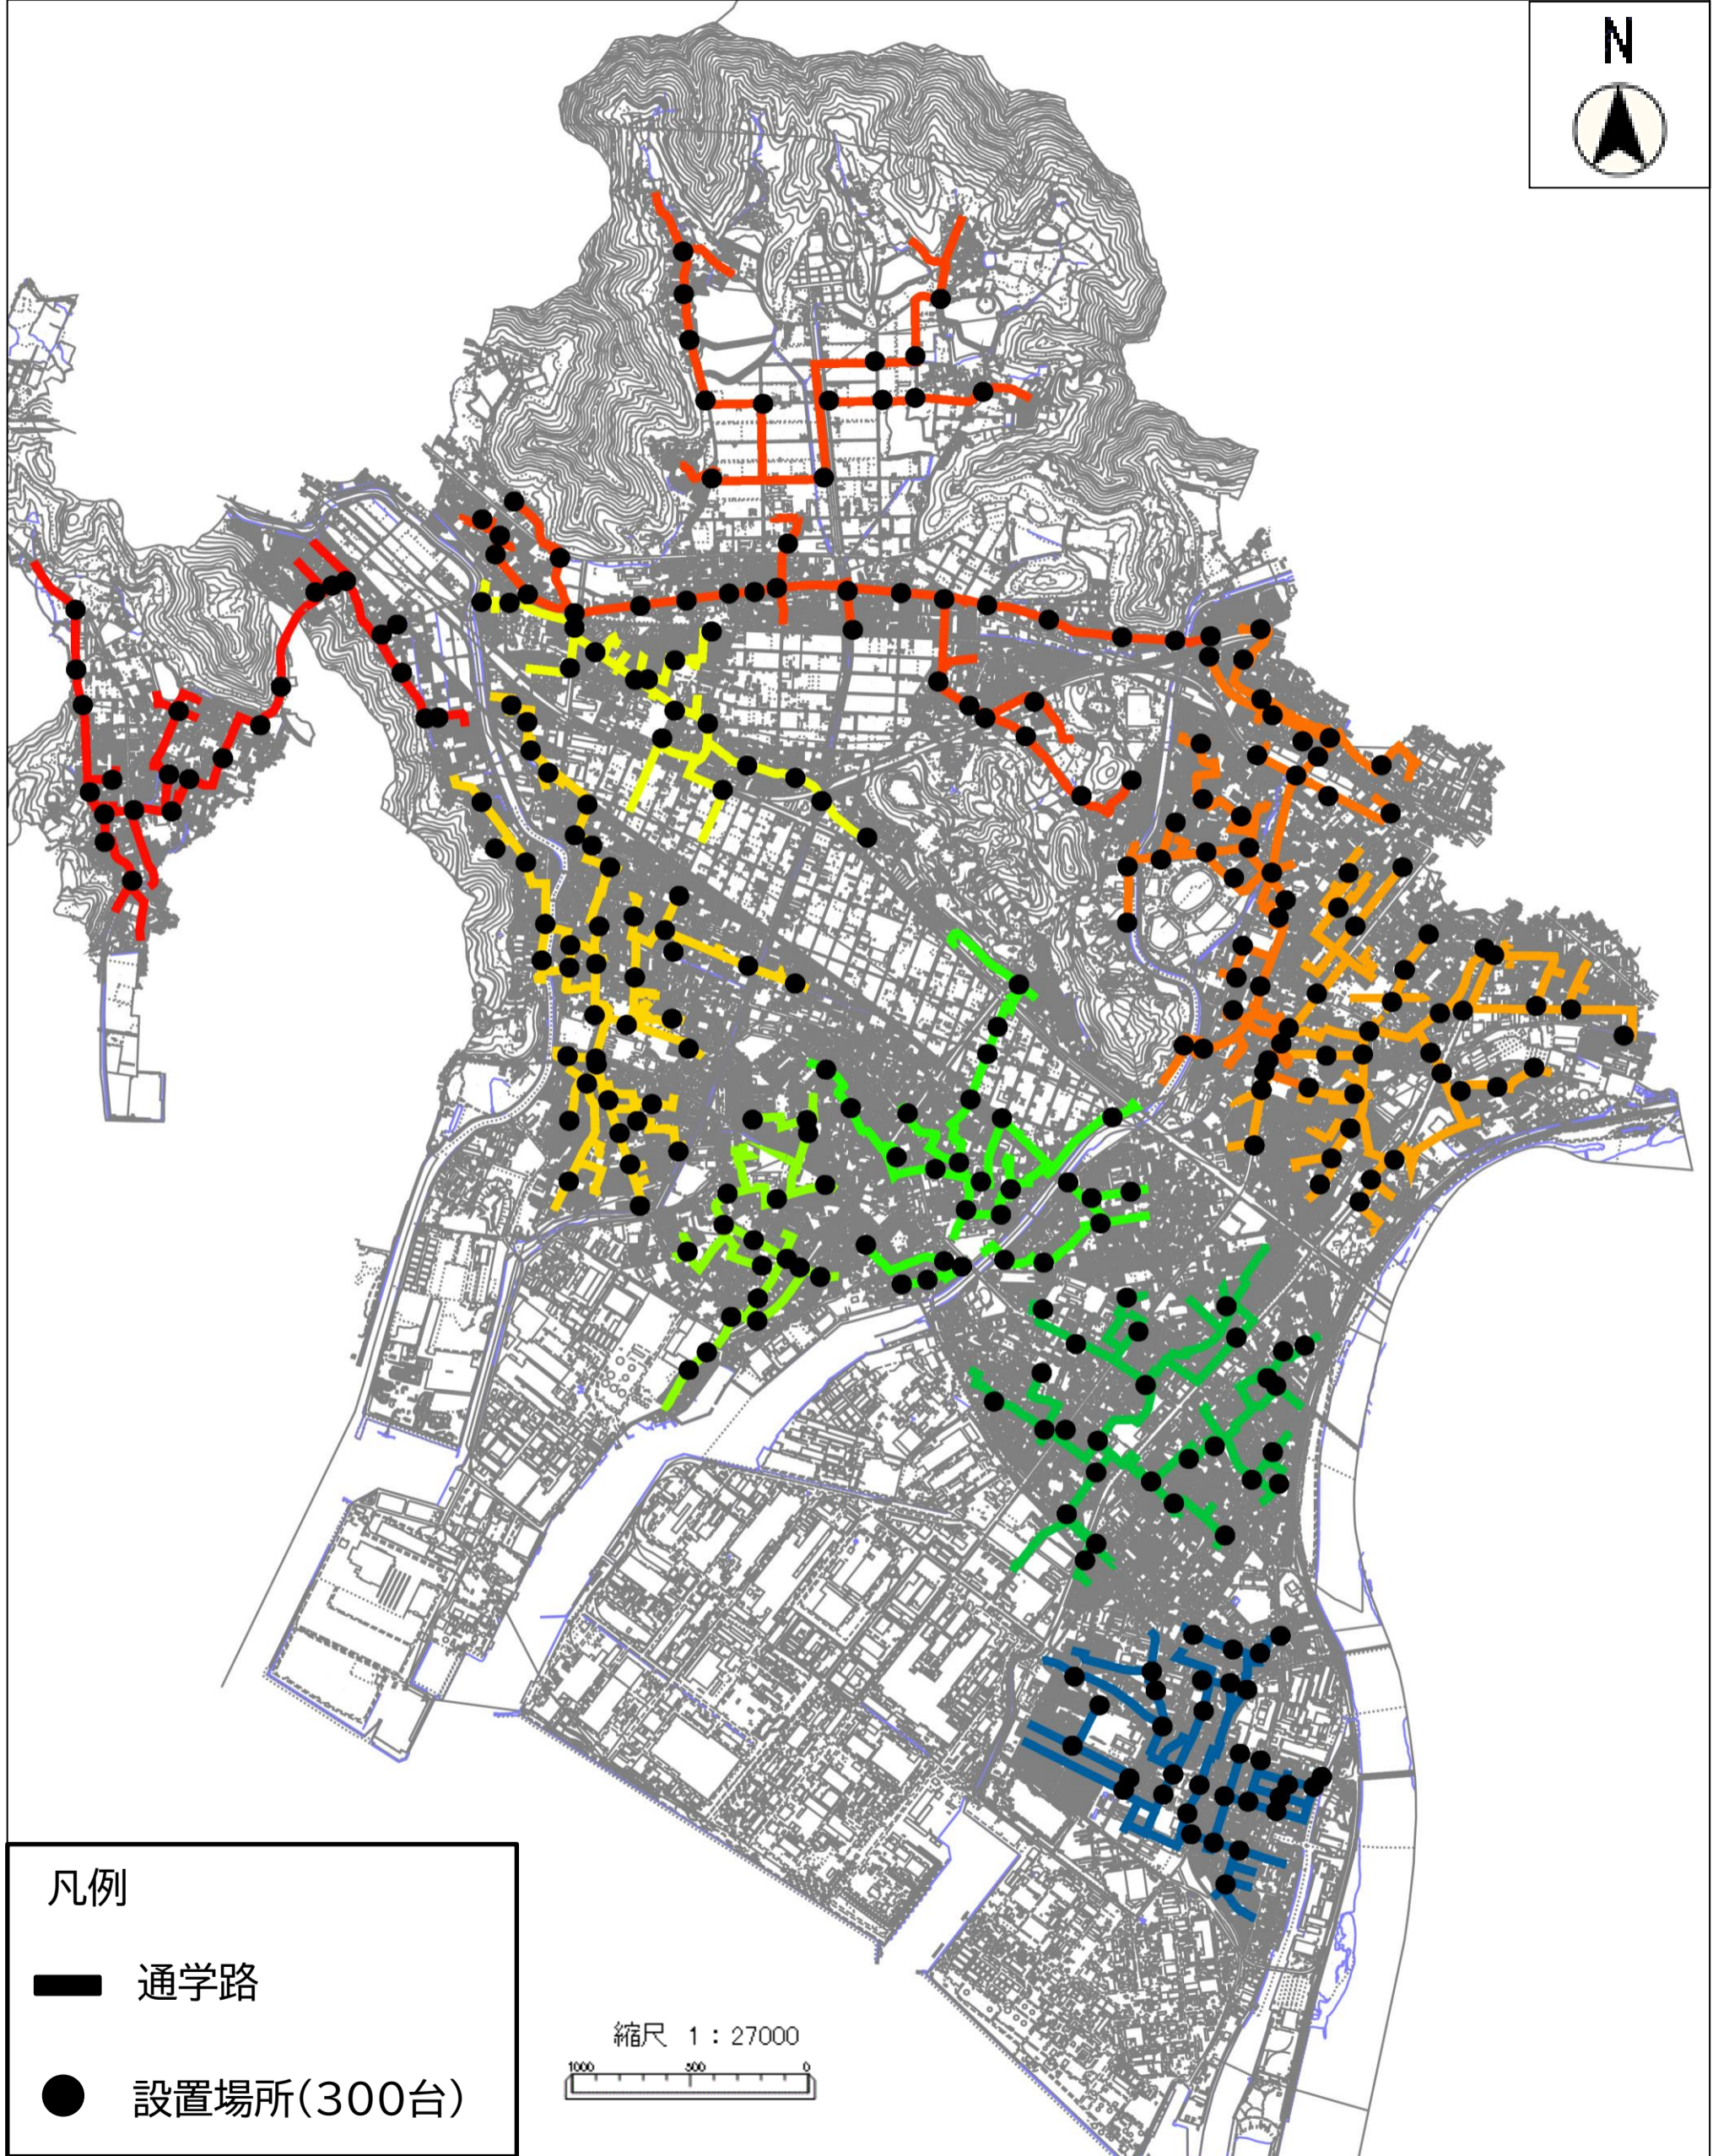

# 運用を開始する300台の見守りカメラ設置位置図

凡例

— 通学路

● 設置場所(300台)

縮尺 1 : 27000